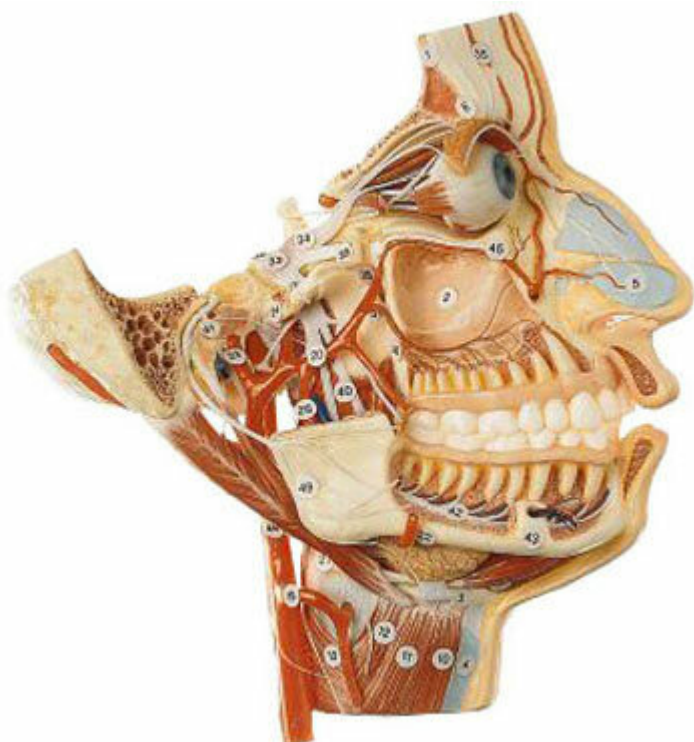

BS 16 - Nervy a cévy obličejové části lebky

Objednací kód: **4006.BS16**

Informace o ceně na vyžádání

Parametry

Hlava, nervový systém - filtr

Množstevní jednotka

Hlava

ks

Životní velikost. Svaly, nervy a cévy, trojklaný nerv a obličejový nerv. Jazyk je odnímatelný. Model rozdělen na 2 části. Na stojanu s podstavcem. Pod odnímatelným průhledným krytem.

Výška: 21 cm, šířka: 32 cm, tloušťka: 19 cm, hmotnost: 1,1 kg