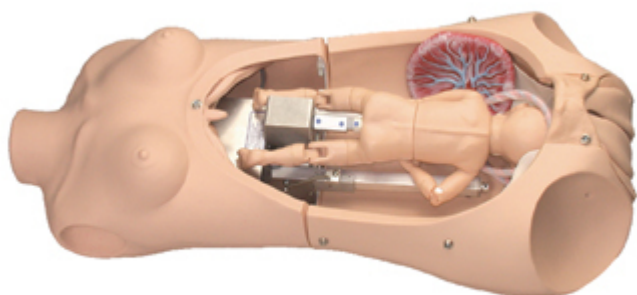

## S552 - NOELLE mateřský simulátor

Objednací kód: **4108.S552**

Informace o ceně na vyžádání

Parametry

Porodnictví, gynekologie - filtr

Množstevní jednotka

Porodní simulátory

ks

Místo a náklady šetřící simulátor určený pro programy věnované zvládnutí potíží v těhotenství a při porodu.

- torzo ženy v životní velikosti
- snímatelná břišní stěna
- nácvik Leopoldova manévru
- volitelné srdeční ozvy plodu
- systém automatického porodu se správnou rotací plodu sestupujícího porodním kanálem
- měření sestupu plodu a cervikální dilatace
- volitelná poloha placenty
- vyměnitelný děložní krček
- nácvik poporodního šití na vyměnitelných hrázích
- plod s pohyblivými klouby a placentou

**Dodáváno s:**

- dvěma pupečními šňůrami
- dvěma poševními krčky
- dvěma svorkami pupečníku
- třemi hrázemi pro nácvik šití
- tlakovým práškem a vodou rozpustným silikonovým lubrikantem
- přepravním obalem
- Omni Controller