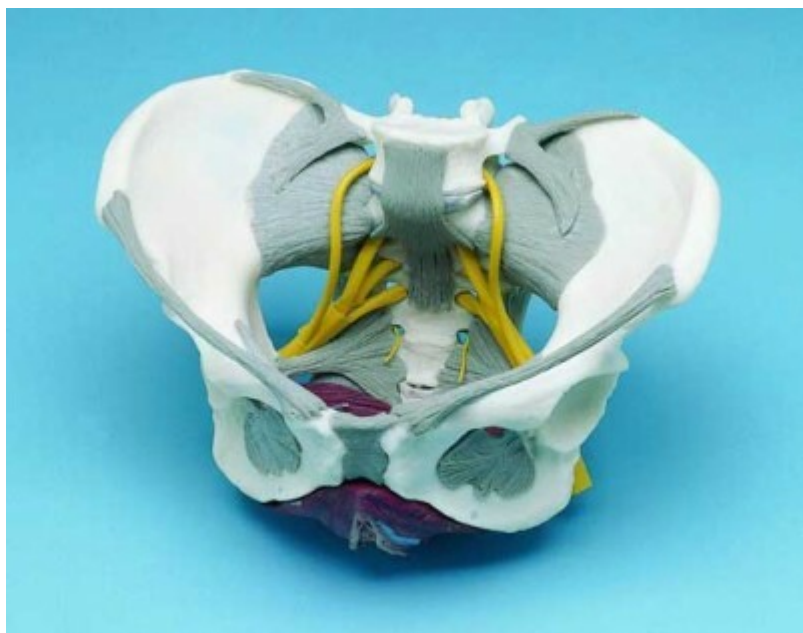

**Pánev s nervy, svaly a úpony**  
Objednací kód: **4005.ZKK269M**

Cena bez DPH	19.560,00 Kč
Cena s DPH	23.667,60 Kč

Parametry

Kosti - filtr

Pánev

Množstevní jednotka

ks

Model ženské pánve v reálné velikosti demonstrující vazy a hlavní nervy s odnímatelným dvoudílným pánevním dnem.