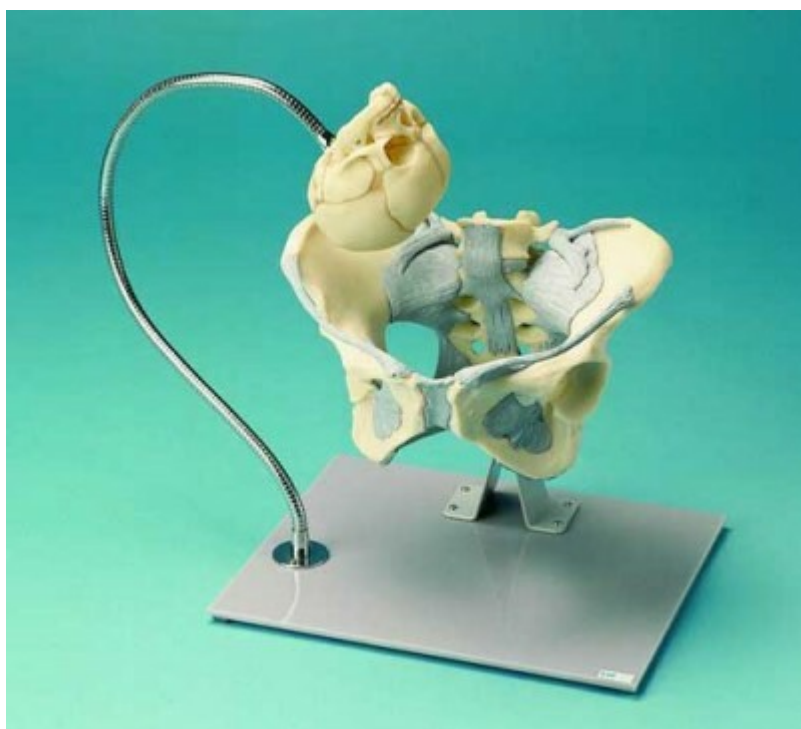

Pánev a lebka plodu
Objednací kód: **4005.ZKK268R**

Cena bez DPH	12.740,00 Kč
Cena s DPH	15.415,40 Kč

Parametry

Kosti - filtr

Ostatní kosti

Množstevní jednotka

ks

Model znázorňuje ženskou pánev v reálné velikosti s vazy a s lebkou lidského plodu upevněnou na pružné tyči pro demonstraci mechanismu porodu. Připevněno na stojanu.