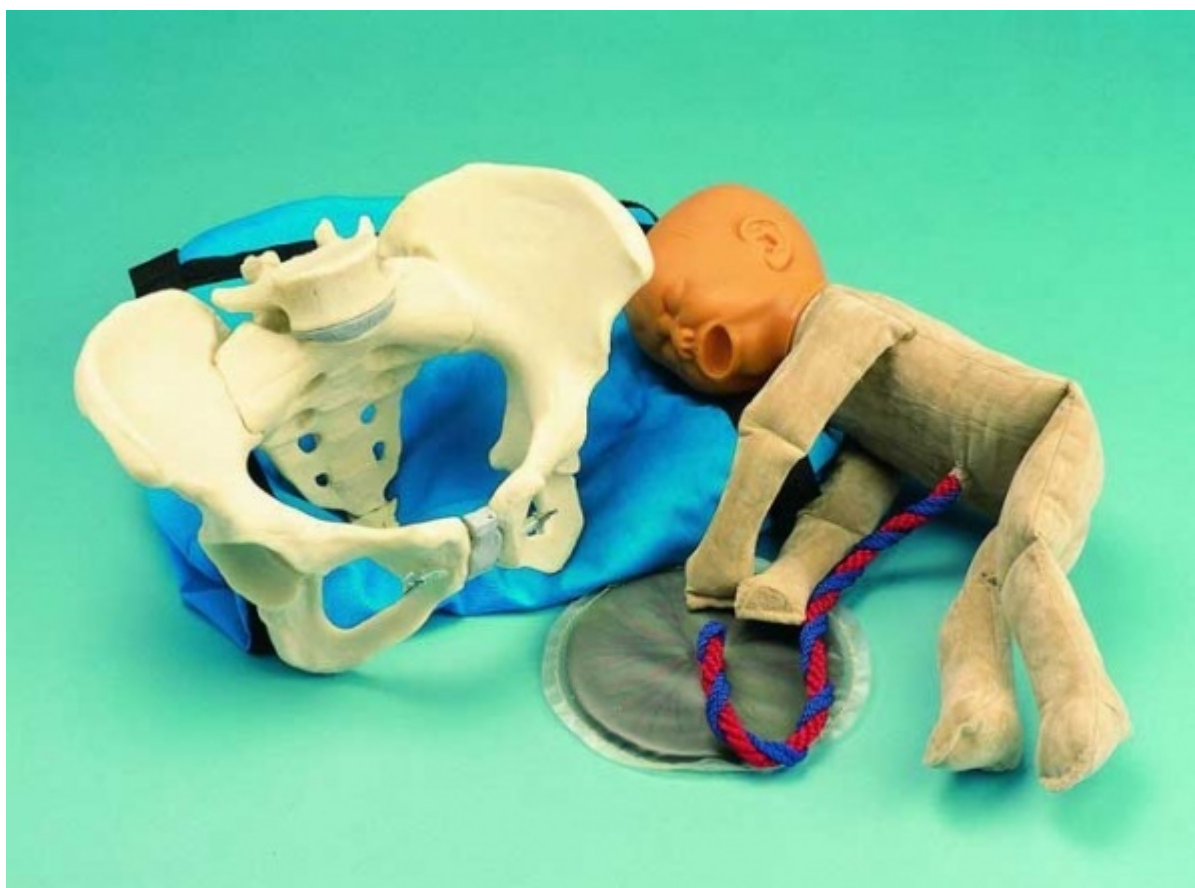

Sada porodních modelů
Objednací kód: **4005.ZKK260T**

Cena bez DPH 10.460,00 Kč
Cena s DPH 12.656,60 Kč

Parametry

Porodnictví, gynekologie - filtr

Množstevní jednotka

Porodní simulátory

ks

Dva porodní modely v životní velikosti. Set obsahuje jednu ženskou pánev (4005ZJY590) a poddajný model plodu (4005.ZKK246) s pupeční šňůrou a placentou. Dodáváno ve vaku.