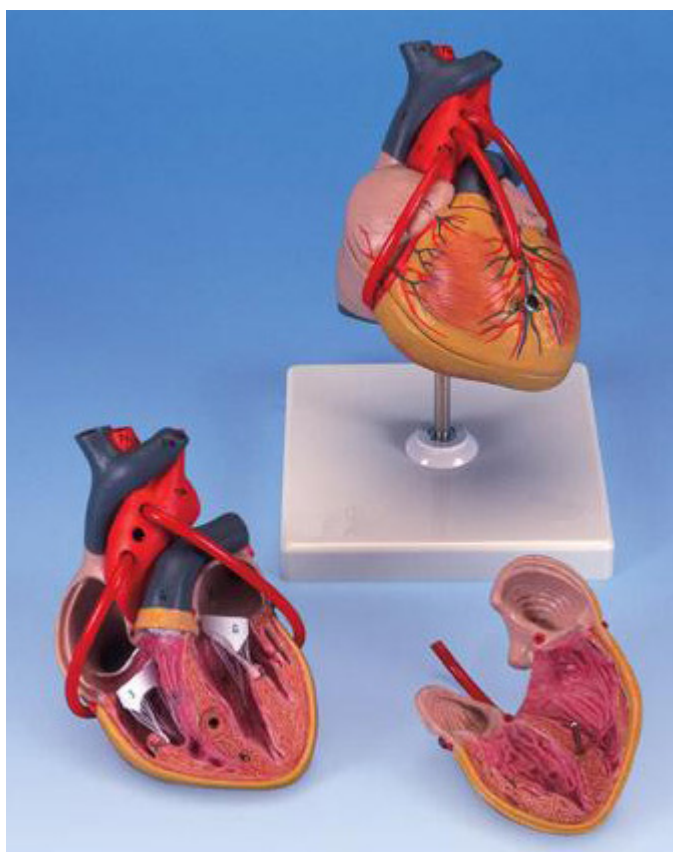

Srdce s bypassem, dvě části
Objednací kód: **4005.ZKJ639C**

Cena bez DPH

5.230,00 Kč

Cena s DPH

6.328,30 Kč

Parametry

Množstevní jednotka

ks

Dvoudílné srdce v reálné velikosti. Po otevření srdce jsou viditelné komory a chlopně a jejich struktury. Vně srdce je bypass do pravé koronární artérie, ramus interventricularis z levé koronární artérie a ramus circumflexus z levé koronární artérie. Dodáváno se stojánkem, velikost 12 × 12 × 19 cm.