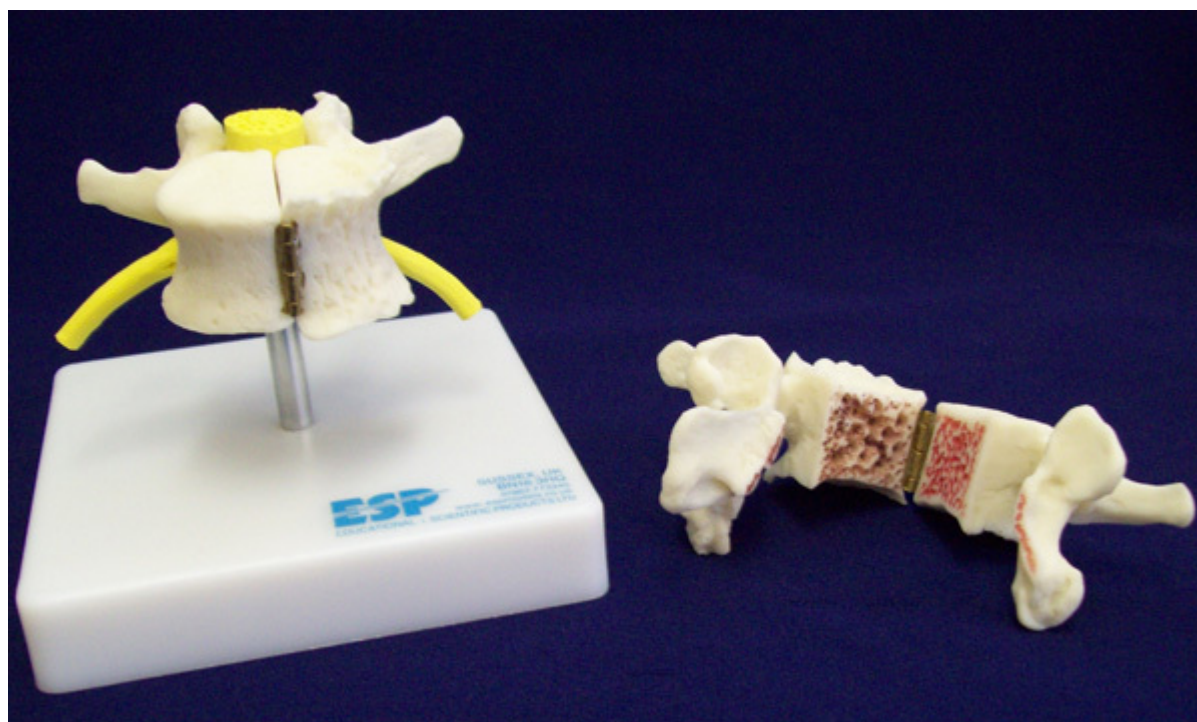

**Obratel znázorňující artritidu a osteoporózu**  
Objednací kód: **4005.ZJZ240A**

Cena bez DPH

3.295,00 Kč

Cena s DPH

3.986,95 Kč

Parametry

Kosti - filtr

Obratle

Množstevní jednotka

ks

Obratel dospělého člověka včetně sklápěcího nervu v podélném řezu. Jedna polovina bez patologií, druhá demonstuje výrůstky způsobené artritidou a erozi kosti způsobenou osteoporózou. Dodáváno na stojánku.