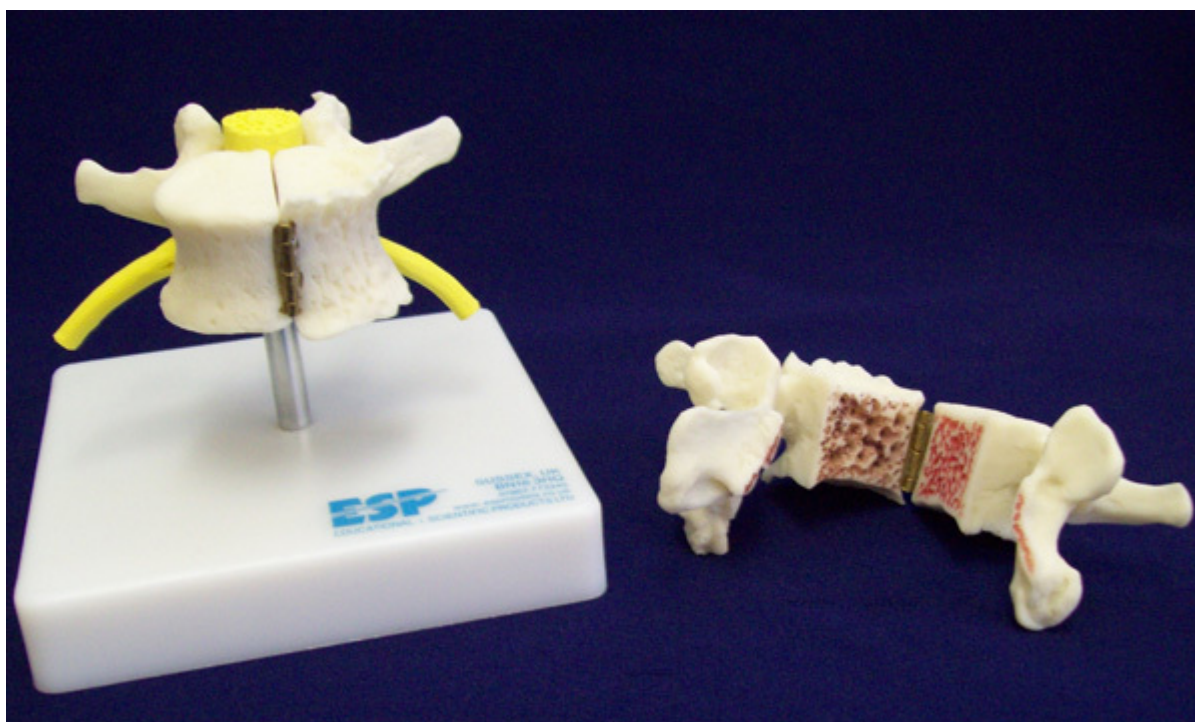

**Obratel znázorňující artritidu a osteoporózu**  
Objednací kód: **4005.ZJZ240A**

Cena bez DPH

3.295,00 Kč

Cena s DPH

3.986,95 Kč

Parametry

Kosti - filtr

Obratle

Množstevní jednotka

ks

Obratel dospělého člověka včetně sklápěcího nervu v podélném řezu. Jedna polovina bez patologií, druhá demonstuje výrůstky způsobené artritidou a erozi kosti způsobenou osteoporózou. Dodáváno na stojánku.