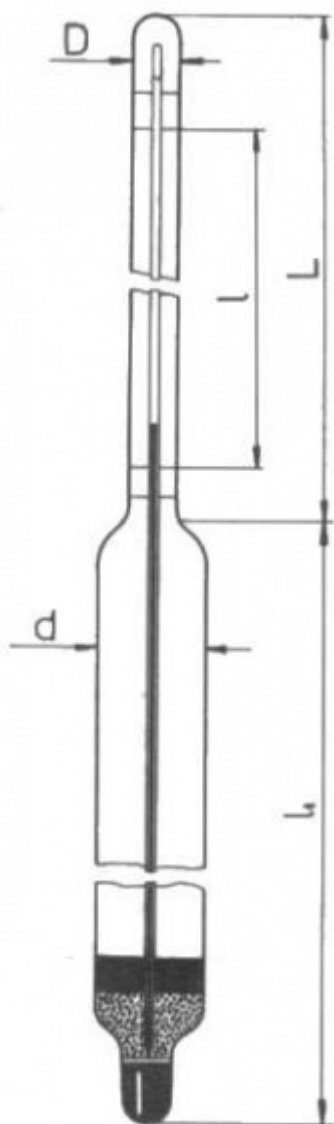

Plovákový teploměr se zátěží
Objednací kód: **0208.193060**

Cena bez DPH

679,00 Kč

Cena s DPH

821,59 Kč

Parametry

Měřicí rozsah [°C]

0 až +20

Popis

Organická náplň

Dělení [°C]

0,2

Množstevní jednotka

ks

Tvar a provedení jako hustoměr s teploměrem.

Stupnicová část $D = \text{cca } 10 \text{ mm}$, $L = \text{cca } 170 \text{ mm}$.

Spodní část (plovák se zátěží): $d = \text{cca } 20 \text{ mm}$, $l_1 = \text{cca } 180 \text{ mm}$.

Papírová stupnice, ukončení hladkým zátavem.