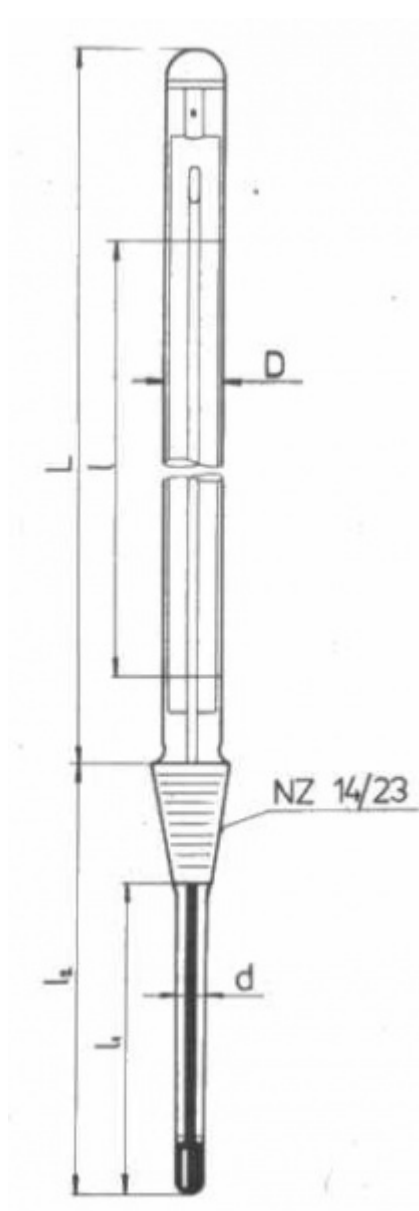

Teploměr s normalizovaným zábrusem NZ 14,5/23

Objednací kód: **0208.131326**

Cena bez DPH

914,00 Kč

Cena s DPH

1.105,94 Kč

Parametry

Měřicí rozsah [°C]

0 až +200

Dělení [°C]

1

Délka stonku l2/l1 [mm]

250 / 225

Množstevní jednotka

ks

Stupnicová část: $D = 10 - 11 \text{ mm}$, $L = 300 \text{ mm}$

Stonek: $d = 7 - 8 \text{ mm}$, délky l_1 resp. l_2 : viz tabulka

Vestavěná délka stonku l_2 je délka včetně zábrusu a je základním údajem pro objednávku

Délka stonku l_1 (bez zábrusu) je hloubka ponoru při vyměření stupnice

Kapilára prismatická nebložená, stupnice z mléčného skla, hladký zátav podle Richtra, Hg, vyměření při ponoru stonku l_1 (bez zábrusu)