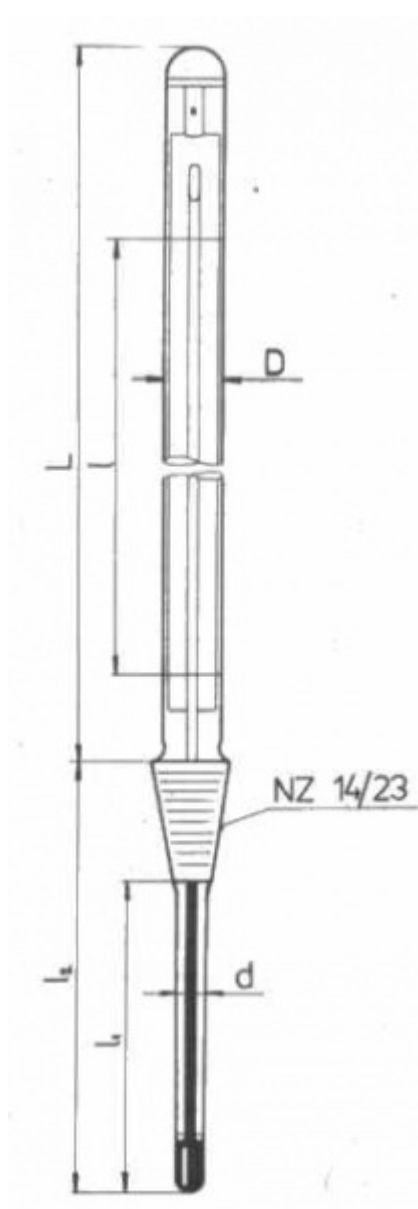

Teploměr s normalizovaným zábrusem NZ 14,5/23

Objednací kód: **0208.131325**

Cena bez DPH

876,00 Kč

Cena s DPH

1.059,96 Kč

Parametry

Měřicí rozsah [°C]

0 až +200

Dělení [°C]

1

Délka stonku l2/l1 [mm]

200 / 175

Množstevní jednotka

ks

Stupnicová část: $D = 10 - 11 \text{ mm}$, $L = 300 \text{ mm}$

Stonek: $d = 7 - 8 \text{ mm}$, délky l_1 resp. l_2 : viz tabulka

Vestavěná délka stonku l_2 je délka včetně zábrusu a je základním údajem pro objednávku

Délka stonku l_1 (bez zábrusu) je hloubka ponoru při vyměření stupnice

Kapilára prismatická nebložená, stupnice z mléčného skla, hladký zátav podle Richtra, Hg, vyměření při ponoru stonku l_1 (bez zábrusu)