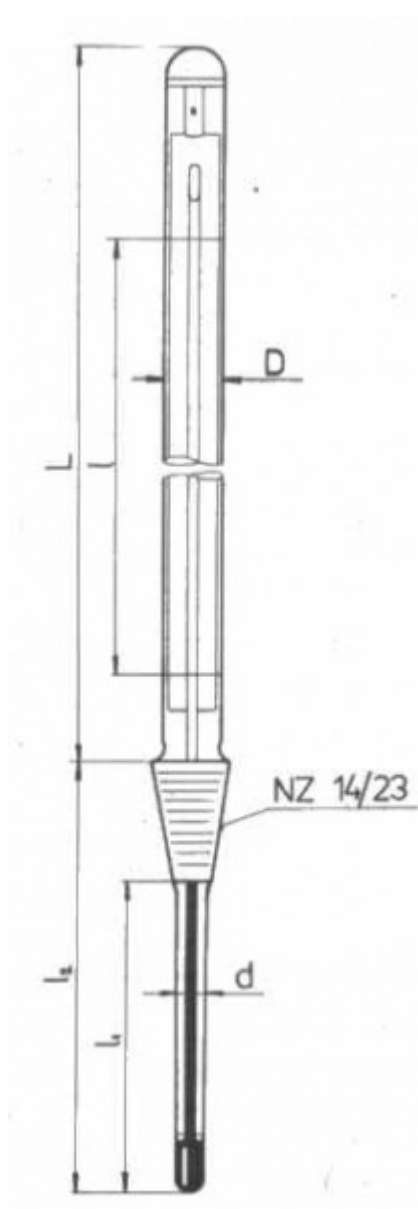

Teploměr s normalizovaným zábrusem NZ 14,5/23

Objednací kód: **0208.131227**

Cena bez DPH

899,00 Kč

Cena s DPH

1.087,79 Kč

Parametry

Měřicí rozsah [°C]

0 až +150

Dělení [°C]

0,5

Délka stonku l2/l1 [mm]

300 / 275

Množstevní jednotka

ks

Stupnicová část: $D = 10 - 11 \text{ mm}$, $L = 300 \text{ mm}$

Stonek: $d = 7 - 8 \text{ mm}$, délky l_1 resp. l_2 : viz tabulka

Vestavěná délka stonku l_2 je délka včetně zábrusu a je základním údajem pro objednávku

Délka stonku l_1 (bez zábrusu) je hloubka ponoru při vyměření stupnice

Kapilára prismatická nebložená, stupnice z mléčného skla, hladký zátav podle Richtra, Hg, vyměření při ponoru stonku l_1 (bez zábrusu)