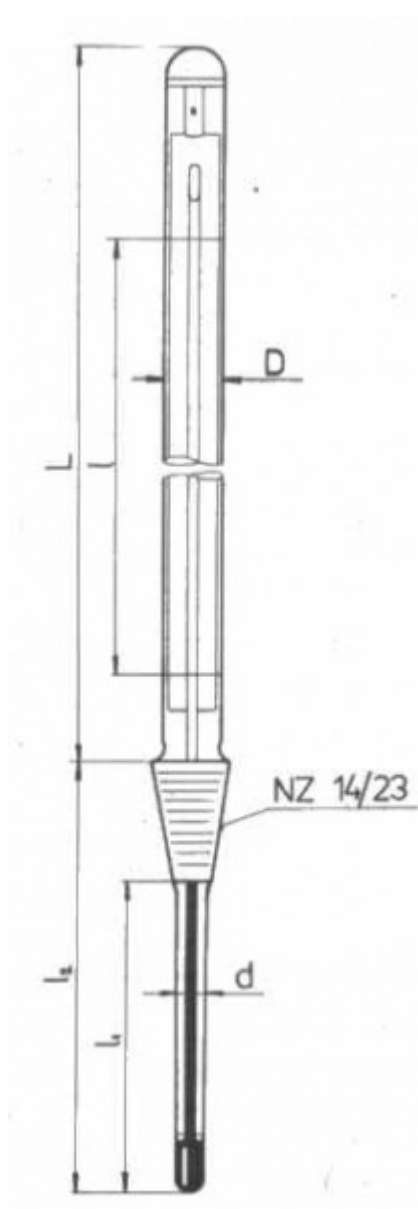

Teploměr s normalizovaným zábrusem **NZ 14,5/23**

Objednací kód: **0208.131227**

Cena bez DPH

926,00 Kč

Cena s DPH

1.120,46 Kč

Parametry

Měřicí rozsah [°C]

0 až +150

Dělení [°C]

0,5

Délka stonku l2/l1 [mm]

300 / 275

Množstevní jednotka

ks

Stupnicová část: $D = 10 - 11 \text{ mm}$, $L = 300 \text{ mm}$

Stonek: $d = 7 - 8 \text{ mm}$, délky l_1 resp. l_2 : viz tabulka

Vestavěná délka stonku l_2 je délka včetně zábrusu a je základním údajem pro objednávku

Délka stonku l_1 (bez zábrusu) je hloubka ponoru při vyměření stupnice

Kapilára prismatická nebložená, stupnice z mléčného skla, hladký zátav podle Richtra, Hg, vyměření při ponoru stonku l_1 (bez zábrusu)