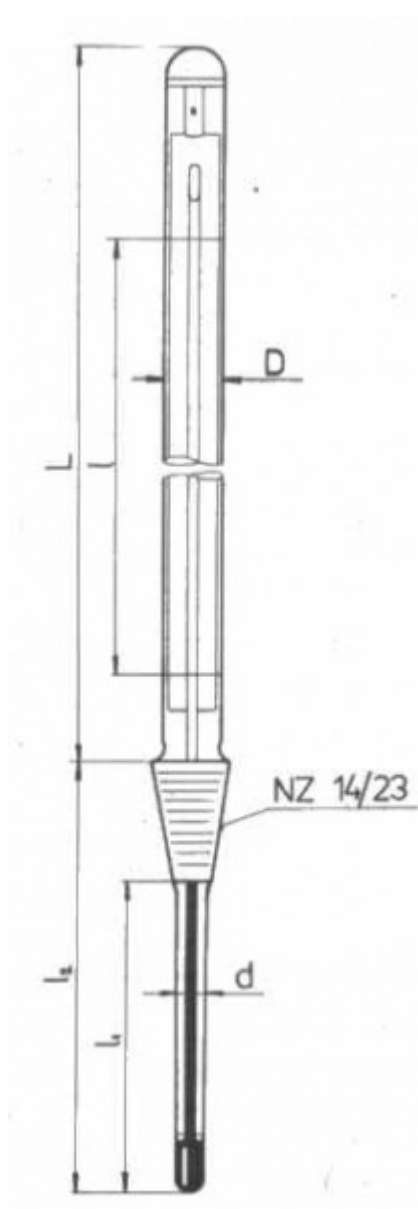

Teploměr s normalizovaným zábrusem **NZ 14,5/23**

Objednací kód: **0208.131226**

Cena bez DPH

914,00 Kč

Cena s DPH

1.105,94 Kč

Parametry

Měřicí rozsah [°C]

0 až +150

Dělení [°C]

0,5

Délka stonku l2/l1 [mm]

250 / 225

Množstevní jednotka

ks

Stupnicová část: $D = 10 - 11 \text{ mm}$, $L = 300 \text{ mm}$

Stonek: $d = 7 - 8 \text{ mm}$, délky l_1 resp. l_2 : viz tabulka

Vestavěná délka stonku l_2 je délka včetně zábrusu a je základním údajem pro objednávku

Délka stonku l_1 (bez zábrusu) je hloubka ponoru při vyměření stupnice

Kapilára prismatická neobložená, stupnice z mléčného skla, hladký zátav podle Richtra, Hg, vyměření při ponoru stonku l_1 (bez zábrusu)