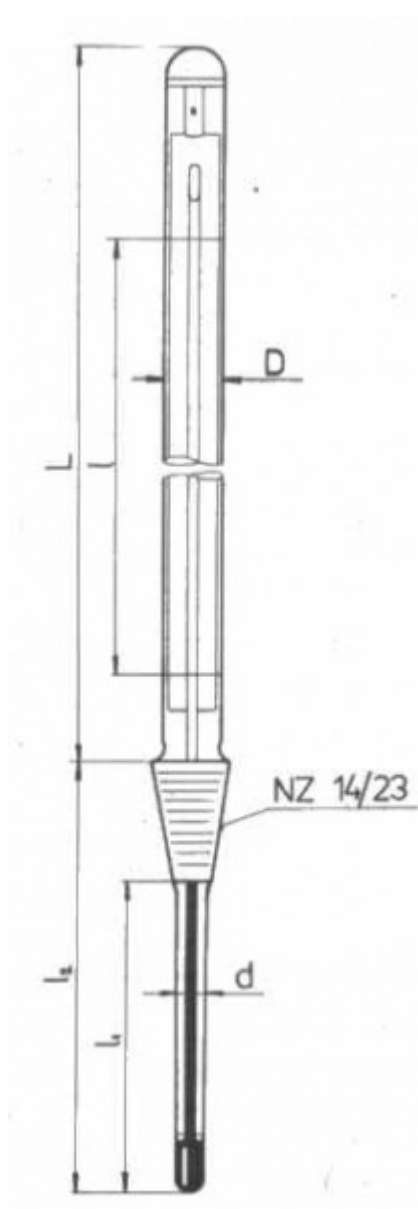

Teploměr s normalizovaným zábrusem **NZ 14,5/23**

Objednací kód: **0208.131226**

Cena bez DPH

888,00 Kč

Cena s DPH

1.074,48 Kč

Parametry

Měřicí rozsah [°C]

0 až +150

Dělení [°C]

0,5

Délka stonku l2/l1 [mm]

250 / 225

Množstevní jednotka

ks

Stupnicová část: $D = 10 - 11 \text{ mm}$, $L = 300 \text{ mm}$

Stonek: $d = 7 - 8 \text{ mm}$, délky l_1 resp. l_2 : viz tabulka

Vestavná délka stonku l_2 je délka včetně zábrusu a je základním údajem pro objednávku

Délka stonku l_1 (bez zábrusu) je hloubka ponoru při vyměření stupnice

Kapilára prismatická nebložená, stupnice z mléčného skla, hladký zátav podle Richtra, Hg, vyměření při ponoru stonku l_1 (bez zábrusu)