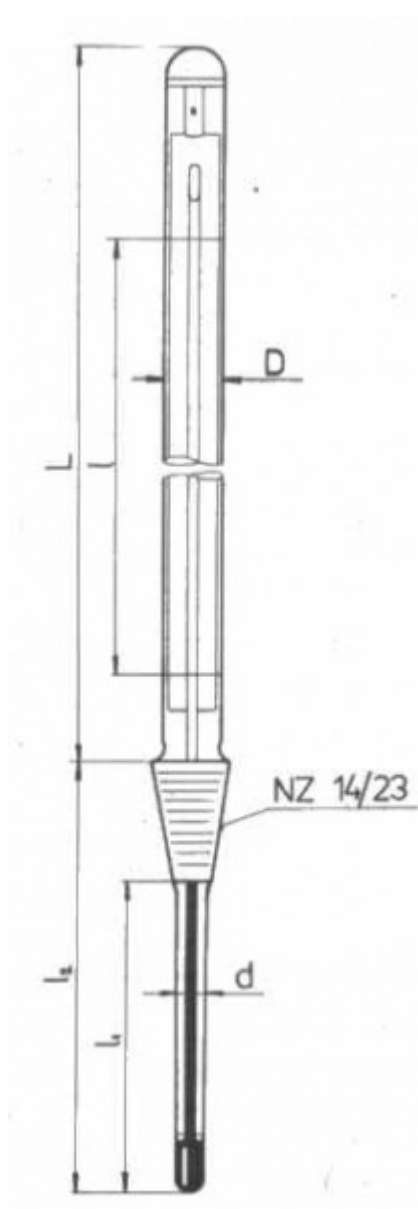

Teploměr s normalizovaným zábrusem **NZ 14,5/23**

Objednací kód: **0208.131225**

Cena bez DPH

906,00 Kč

Cena s DPH

1.096,26 Kč

Parametry

Měřicí rozsah [°C]

0 až +150

Dělení [°C]

0,5

Délka stonku l2/l1 [mm]

200 / 175

Množstevní jednotka

ks

Stupnicová část: $D = 10 - 11 \text{ mm}$, $L = 300 \text{ mm}$

Stonek: $d = 7 - 8 \text{ mm}$, délky l_1 resp. l_2 : viz tabulka

Vestavěná délka stonku l_2 je délka včetně zábrusu a je základním údajem pro objednávku

Délka stonku l_1 (bez zábrusu) je hloubka ponoru při vyměření stupnice

Kapilára prismatická nebložená, stupnice z mléčného skla, hladký zátav podle Richtra, Hg, vyměření při ponoru stonku l_1 (bez zábrusu)