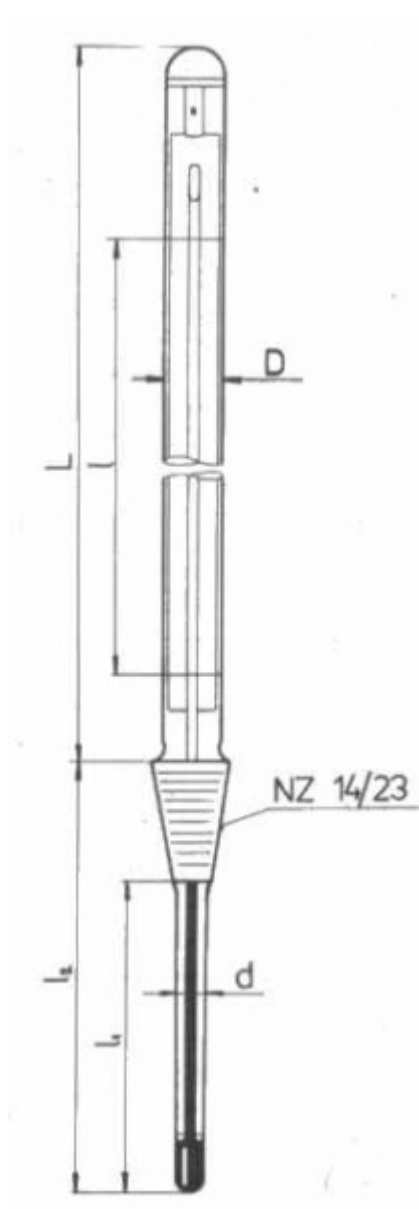

## Teploměr s normalizovaným zábrusem **NZ 14,5/23**

Objednací kód: **0208.131225**

Cena bez DPH

880,00 Kč

Cena s DPH

1.064,80 Kč

Parametry

Měřicí rozsah [°C]

0 až +150

Dělení [°C]

0,5

Délka stonku l2/l1 [mm]

200 / 175

Množstevní jednotka

ks

Stupnicová část:  $D = 10 - 11 \text{ mm}$ ,  $L = 300 \text{ mm}$

Stonek:  $d = 7 - 8 \text{ mm}$ , délky  $l_1$  resp.  $l_2$  : viz tabulka

Vestavěná délka stonku  $l_2$  je délka včetně zábrusu a je základním údajem pro objednávku

Délka stonku  $l_1$  (bez zábrusu) je hloubka ponoru při vyměření stupnice

Kapilára prismatická nebložená, stupnice z mléčného skla, hladký zátav podle Richtra, Hg, vyměření při ponoru stonku  $l_1$  (bez zábrusu)