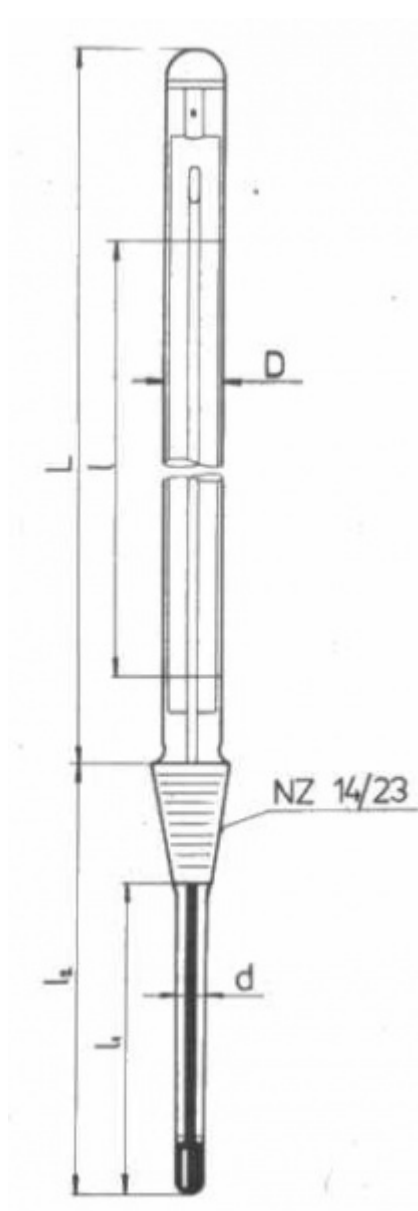

Teploměr s normalizovaným zábrusem **NZ 14,5/23**

Objednací kód: **0208.131224**

Cena bez DPH

899,00 Kč

Cena s DPH

1.087,79 Kč

Parametry

Měřicí rozsah [°C]

0 až +150

Dělení [°C]

0,5

Délka stonku l2/l1 [mm]

160 / 135

Množstevní jednotka

ks

Stupnicová část: $D = 10 - 11 \text{ mm}$, $L = 300 \text{ mm}$

Stonek: $d = 7 - 8 \text{ mm}$, délky l_1 resp. l_2 : viz tabulka

Vestavěná délka stonku l_2 je délka včetně zábrusu a je základním údajem pro objednávku

Délka stonku l_1 (bez zábrusu) je hloubka ponoru při vyměření stupnice

Kapilára prismatická nebložená, stupnice z mléčného skla, hladký zátav podle Richtra, Hg, vyměření při ponoru stonku l_1 (bez zábrusu)