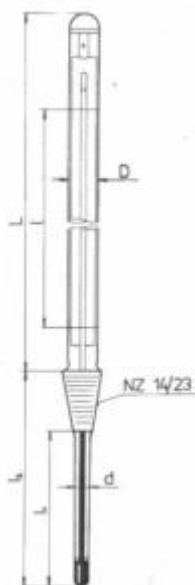

Teploměr s normalizovaným zábrusem **NZ 14,5/23**

Objednací kód: **0208.131223**

Cena bez DPH

876,00 Kč

Cena s DPH

1.059,96 Kč

Parametry

Měřicí rozsah [°C]	0 až +150
Dělení [°C]	0,5
Délka stonku I2/I1 [mm]	100 / 75
Množstevní jednotka	ks

Stupnicová část: D = 10 - 11 mm, L = 300 mm

Stoněk: d = 7 - 8 mm, délky I1 resp. I2 : viz tabulka

Vestavěná délka stonku I2 je délka včetně zábrusu a je základním údajem pro objednávku

Délka stonku I1 (bez zábrusu) je hloubka ponoru při vyměření stupnice

Kapilára prismatická neobložená, stupnice z mléčného skla, hladký zátav podle Richtra, Hg, vyměření při ponoru stonku I1 (bez zábrusu)