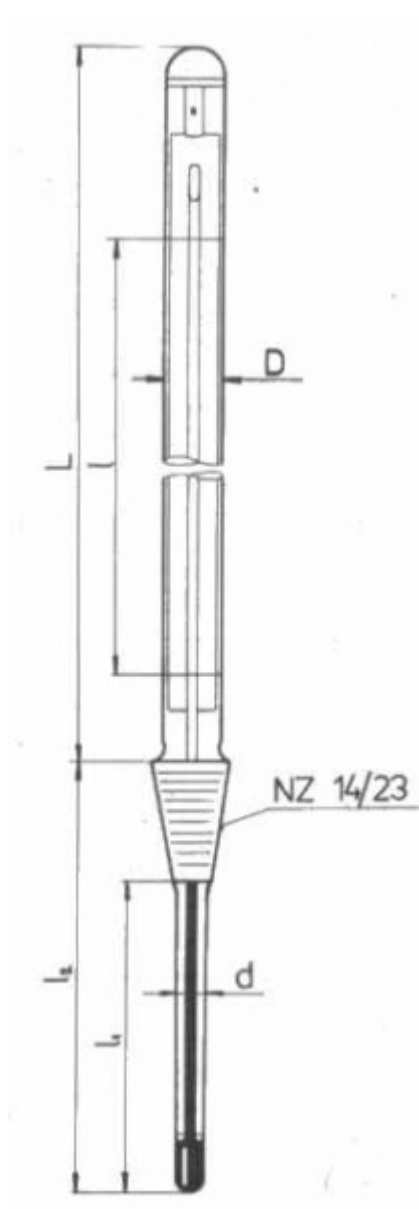

Teploměr s normalizovaným zábrusem NZ 14,5/23

Objednací kód: **0208.131222**

Cena bez DPH

863,00 Kč

Cena s DPH

1.044,23 Kč

Parametry

Měřicí rozsah [°C]

0 až +150

Dělení [°C]

0,5

Délka stonku l2/l1 [mm]

80 / 55

Množstevní jednotka

ks

Stupnicová část: $D = 10 - 11$ mm, $L = 300$ mm

Stonek: $d = 7 - 8$ mm, délky l_1 resp. l_2 : viz tabulka

Vestavná délka stonku l_2 je délka včetně zábrusu a je základním údajem pro objednávku

Délka stonku l_1 (bez zábrusu) je hloubka ponoru při vyměření stupnice

Kapilára prismatická nebložená, stupnice z mléčného skla, hladký zátav podle Richtra, Hg, vyměření při ponoru stonku l_1 (bez zábrusu)