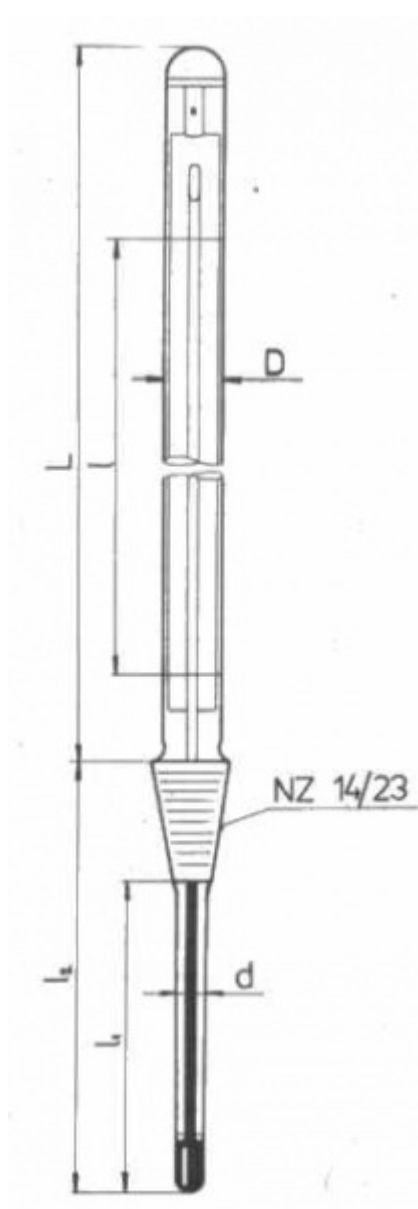

## Teploměr s normalizovaným zábrusem **NZ 14,5/23**

Objednací kód: **0208.131216**

Cena bez DPH

901,00 Kč

Cena s DPH

1.090,21 Kč

Parametry

Měřicí rozsah [°C]

0 až +100

Dělení [°C]

0,5

Délka stonku l2/l1 [mm]

250 / 225

Množstevní jednotka

ks

Stupnicová část:  $D = 10 - 11 \text{ mm}$ ,  $L = 300 \text{ mm}$

Stonek:  $d = 7 - 8 \text{ mm}$ , délky  $l_1$  resp.  $l_2$  : viz tabulka

Vestavěná délka stonku  $l_2$  je délka včetně zábrusu a je základním údajem pro objednávku

Délka stonku  $l_1$  (bez zábrusu) je hloubka ponoru při vyměření stupnice

Kapilára prismatická neobložená, stupnice z mléčného skla, hladký zátav podle Richtra, Hg, vyměření při ponoru stonku  $l_1$  (bez zábrusu)