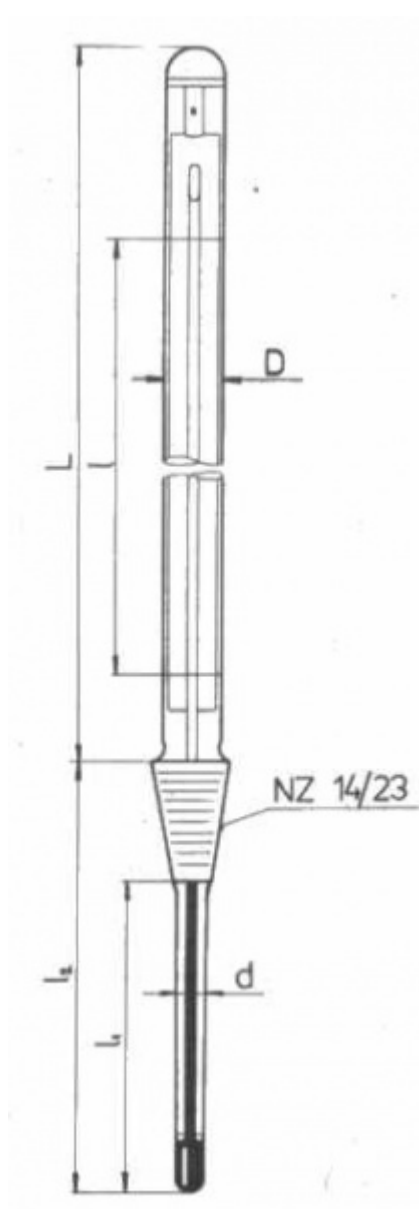

Teploměr s normalizovaným zábrusem NZ 14,5/23

Objednací kód: **0208.131213**

Cena bez DPH

833,00 Kč

Cena s DPH

1.007,93 Kč

Parametry

Měřicí rozsah [°C]

0 až +100

Dělení [°C]

0,5

Délka stonku l2/l1 [mm]

100 / 75

Množstevní jednotka

ks

Stupnicová část: $D = 10 - 11 \text{ mm}$, $L = 300 \text{ mm}$

Stonek: $d = 7 - 8 \text{ mm}$, délky l_1 resp. l_2 : viz tabulka

Vestavěná délka stonku l_2 je délka včetně zábrusu a je základním údajem pro objednávku

Délka stonku l_1 (bez zábrusu) je hloubka ponoru při vyměření stupnice

Kapilára prismatická neobložená, stupnice z mléčného skla, hladký zátav podle Richtra, Hg, vyměření při ponoru stonku l_1 (bez zábrusu)