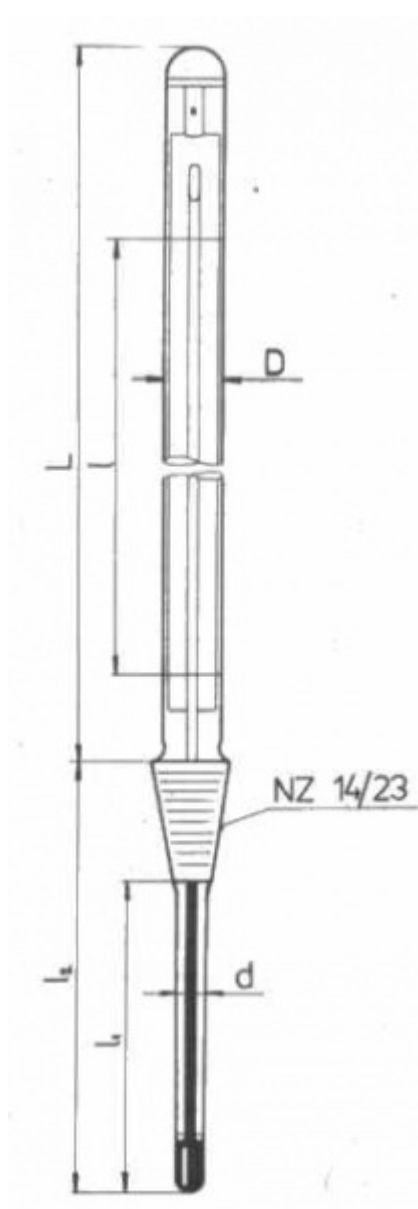

Teploměr s normalizovaným zábrusem **NZ 14,5/23**

Objednací kód: **0208.131212**

Cena bez DPH

812,00 Kč

Cena s DPH

982,52 Kč

Parametry

Měřicí rozsah [°C]

0 až +100

Dělení [°C]

0,5

Délka stonku l2/l1 [mm]

80 / 55

Množstevní jednotka

ks

Stupnicová část: $D = 10 - 11$ mm, $L = 300$ mm

Stonek: $d = 7 - 8$ mm, délky l_1 resp. l_2 : viz tabulka

Vestavná délka stonku l_2 je délka včetně zábrusu a je základním údajem pro objednávku

Délka stonku l_1 (bez zábrusu) je hloubka ponoru při vyměření stupnice

Kapilára prismatická nebložená, stupnice z mléčného skla, hladký zátav podle Richtra, Hg, vyměření při ponoru stonku l_1 (bez zábrusu)