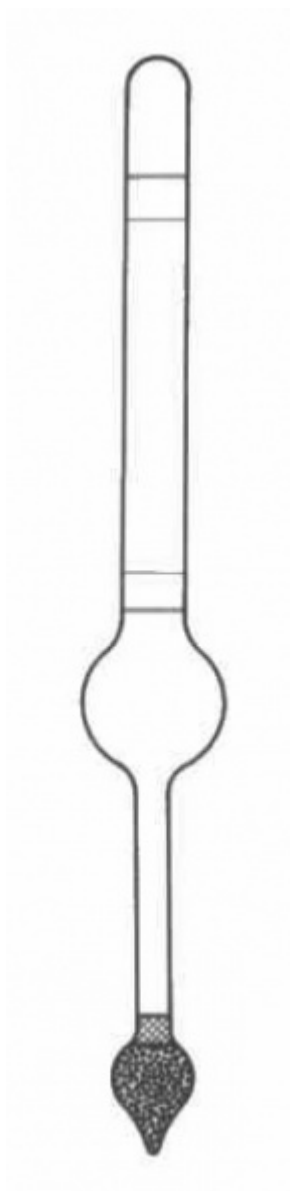

Hustoměr orientační 1000 - 1500
Objednací kód: **0208.3101102**

Cena bez DPH

412,00 Kč

Cena s DPH

498,52 Kč

Parametry

Měř. rozsah [kg.m-3]

1000 - 1500

Typ

bez teploměru

Délka [mm]

320

Dělení [kg.m-3]

10

Množstevní jednotka

ks

Měřící rozsah $500 \text{ kg}\cdot\text{m}^{-3}$, dělení $10 \text{ kg}\cdot\text{m}^{-3}$.

Celková délka hustoměru $L = 320 \text{ mm}$.