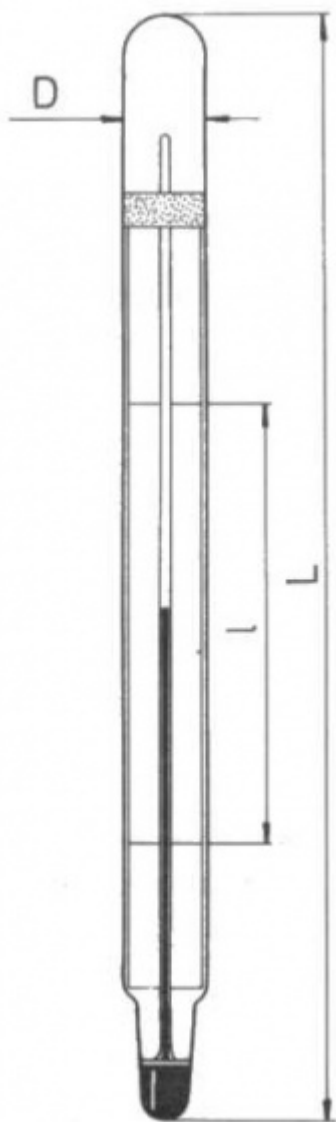

Teploměr pro sběrače mléka
Objednací kód: **0208.191190**

Cena bez DPH

335,00 Kč

Cena s DPH

405,35 Kč

Parametry

Měřicí rozsah [°C]

0 až +40

Dělení [°C]

0,5

Teploměřová kapalina

org. náplň

Množstevní jednotka

ks

Obalový teploměr v provedení mlékárenského teploměru bez stonku.

Průměr teploměru: $D = \text{cca } 14 \text{ mm}$.

Celková délka $L = 260 \text{ mm}$.

Na stupnici je vyznačena teplota $+15^{\circ}\text{C}$.

Ukončení teploměru na korek a hladký zátav.