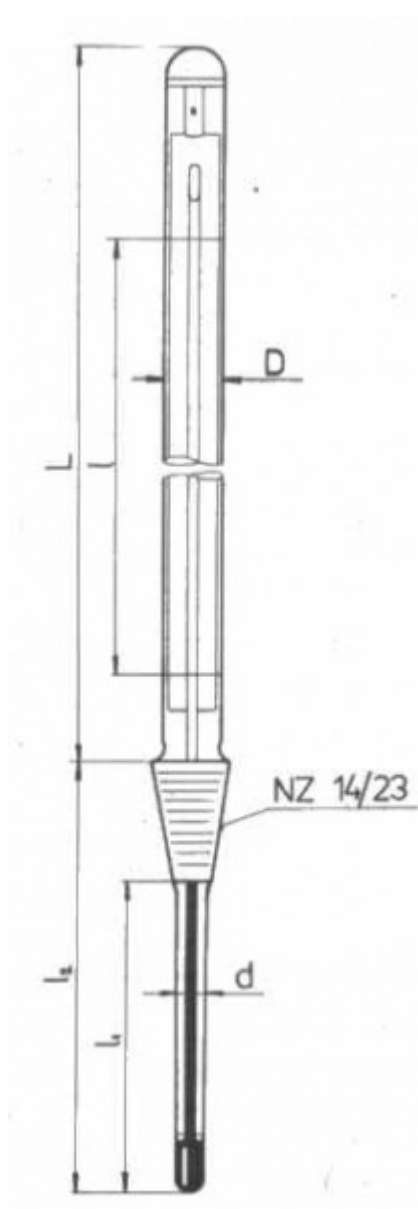

## Teploměr s normalizovaným zábrusem NZ 14,5/23

Objednací kód: **0208.131321**

Cena bez DPH

836,00 Kč

Cena s DPH

1.011,56 Kč

Parametry

Měřicí rozsah [°C]

0 až +200

Dělení [°C]

1

Délka stonku l2/l1 [mm]

60 / 35

Množstevní jednotka

ks

Stupnicová část:  $D = 10 - 11 \text{ mm}$ ,  $L = 300 \text{ mm}$

Stonek:  $d = 7 - 8 \text{ mm}$ , délky  $l_1$  resp.  $l_2$  : viz tabulka

Vestavěná délka stonku  $l_2$  je délka včetně zábrusu a je základním údajem pro objednávku

Délka stonku  $l_1$  (bez zábrusu) je hloubka ponoru při vyměření stupnice

Kapilára prismatická nebložená, stupnice z mléčného skla, hladký zátav podle Richtra, Hg, vyměření při ponoru stonku  $l_1$  (bez zábrusu)