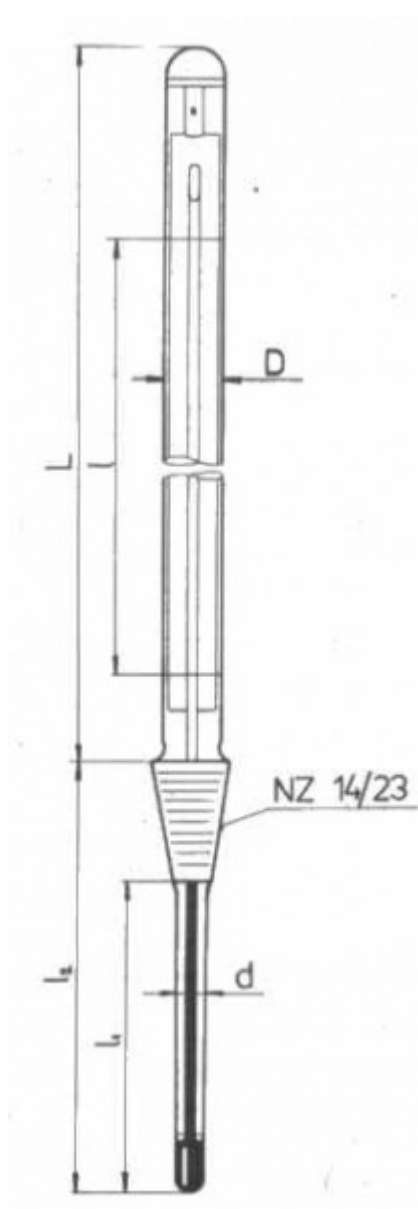

Teploměr s normalizovaným zábrusem NZ 14,5/23

Objednací kód: **0208.131221**

Cena bez DPH

853,00 Kč

Cena s DPH

1.032,13 Kč

Parametry

Měřicí rozsah [°C]

0 až +100

Dělení [°C]

0,5

Délka stonku l2/l1 [mm]

100 / 75

Množstevní jednotka

ks

Stupnicová část: $D = 10 - 11 \text{ mm}$, $L = 300 \text{ mm}$

Stonek: $d = 7 - 8 \text{ mm}$, délky l_1 resp. l_2 : viz tabulka

Vestavěná délka stonku l_2 je délka včetně zábrusu a je základním údajem pro objednávku

Délka stonku l_1 (bez zábrusu) je hloubka ponoru při vyměření stupnice

Kapilára prismatická nebložená, stupnice z mléčného skla, hladký zátav podle Richtra, Hg, vyměření při ponoru stonku l_1 (bez zábrusu)