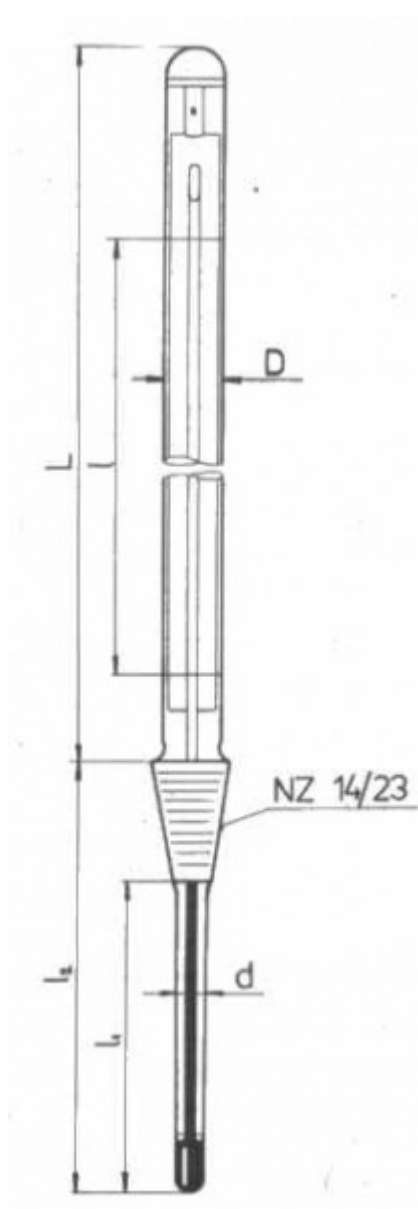

Teploměr s normalizovaným zábrusem NZ 14,5/23

Objednací kód: **0208.131211**

Cena bez DPH

818,00 Kč

Cena s DPH

989,78 Kč

Parametry

Měřicí rozsah [°C]

0 až +100

Dělení [°C]

0,5

Délka stonku l2/l1 [mm]

60 / 35

Množstevní jednotka

ks

Stupnicová část: $D = 10 - 11 \text{ mm}$, $L = 300 \text{ mm}$

Stonek: $d = 7 - 8 \text{ mm}$, délky l_1 resp. l_2 viz tabulka parametrů

Vestavná délka stonku l_2 je délka včetně zábrusu

Délka stonku l_1 (bez zábrusu) je hloubka ponoru při vyměření stupnice

Kapilára prismatická nebložená, stupnice z mléčného skla, hladký zátav podle Richtra, Hg, vyměření při ponoru stonku l_1 (bez zábrusu)