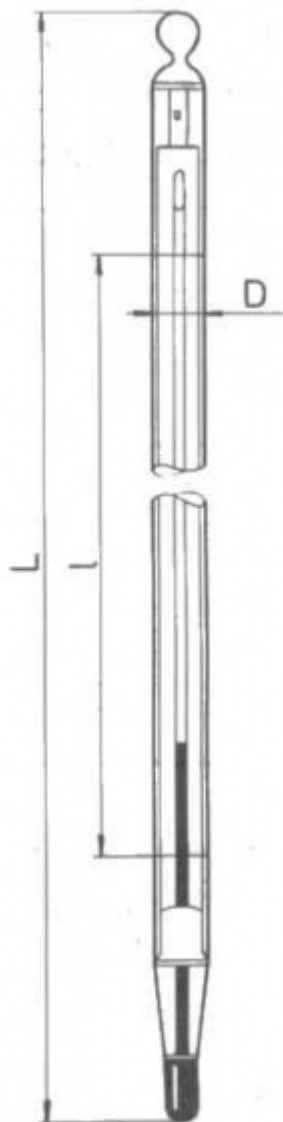

Teploměr obalový s jemným dělením stupnice

Objednací kód: **0208.111405**

Cena bez DPH

954,00 Kč

Cena s DPH

1.154,34 Kč

Parametry

Měřící rozsah [°C]

-55 až +30

Dělení [°C]

0,2

Typ teploměru

S jemným dělením stupnice

Celková délka L [mm]

420

Teploměrová kapalina

org. náplň

Množstevní jednotka

ks

Průměr teploměru $D = 10 - 11$ mm

Celková délka L je uvedena v tabulce

Kapilára kulatá neobložená, stupnice z mléčného skla, Fuessovo sedlo, zátav podle Richtra s kuličkou, plný ponor