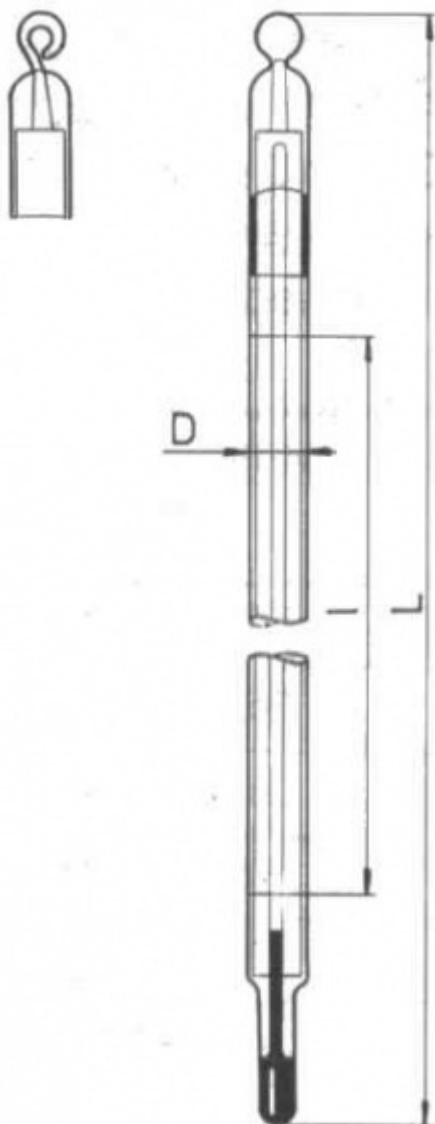

Teploměr obalový pro všeobecné použití

Objednací kód: **0208.111275**

Cena bez DPH

478,00 Kč

Cena s DPH

578,38 Kč

Parametry

Měřicí rozsah [°C]

-10 až +150

Dělení [°C]

0,5

Typ teploměru

Základní typ

Celková délka L [mm]

340

Teploměrová kapalina

org. náplň

Množstevní jednotka

ks

Průměr teploměru $D = 8 - 9 \text{ mm}$

Celková délka L je uvedena v tabulce

Kapilára prismatická nebložená, stupnice z mléčného skla, plný ponor