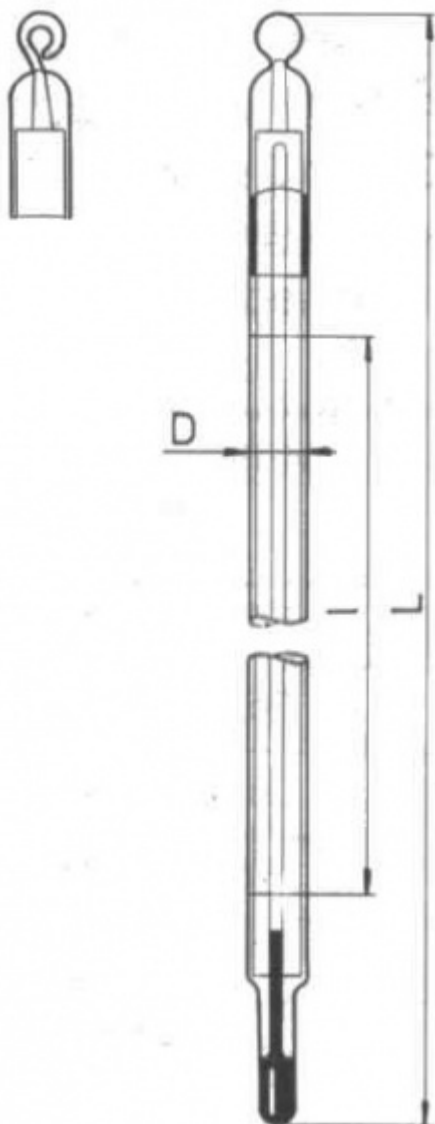

Teploměr obalový pro všeobecné použití

Objednací kód: **0208.111255**

Cena bez DPH

418,00 Kč

Cena s DPH

505,78 Kč

Parametry

Měřicí rozsah [°C]

-10 až +110

Dělení [°C]

0,5

Typ teploměru

Základní typ

Celková délka L [mm]

300

Teploměrová kapalina

org. náplň

Množstevní jednotka

ks

Průměr teploměru $D = 8 - 9$ mm

Celková délka L je uvedena v tabulce

Kapilára prismatická nebložená, stupnice z mléčného skla, plný ponor