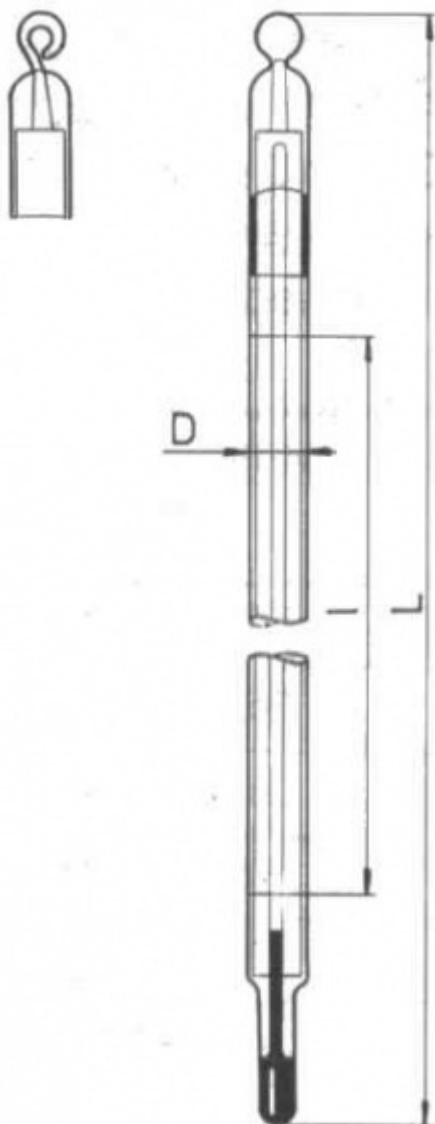

## Teploměr obalový pro všeobecné použití

Objednací kód: **0208.111245**

Cena bez DPH

363,00 Kč

Cena s DPH

439,23 Kč

### Parametry

Měřicí rozsah [°C]

-10 až +50

Dělení [°C]

0,5

Typ teploměru

Základní typ

Celková délka L [mm]

260

Teploměrová kapalina

org. náplň

Množstevní jednotka

ks

Průměr teploměru  $D = 8 - 9 \text{ mm}$

Celková délka  $L$  je uvedena v tabulce

Kapilára prismatická nebložená, stupnice z mléčného skla, plný ponor