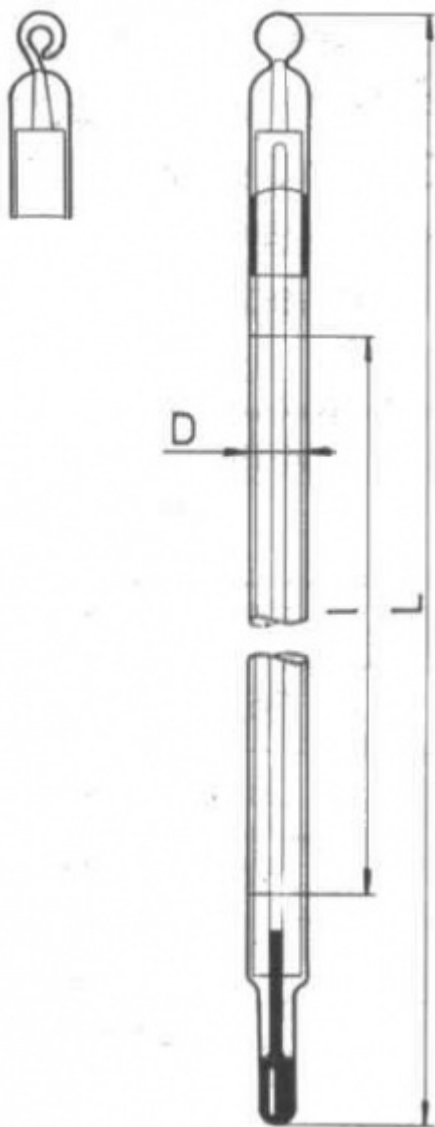

Teploměr obalový pro všeobecné použití

Objednací kód: **0208.111085**

Cena bez DPH

474,00 Kč

Cena s DPH

573,54 Kč

Parametry

Měřicí rozsah [°C]

-10 až +200

Dělení [°C]

1

Typ teploměru

Základní typ

Celková délka L [mm]

300

Teploměrová kapalina

org. náplň

Množstevní jednotka

ks

Průměr teploměru $D = 8 - 9 \text{ mm}$

Celková délka L je uvedena v tabulce

Kapilára prismatická nebložená, stupnice z mléčného skla, plný ponor