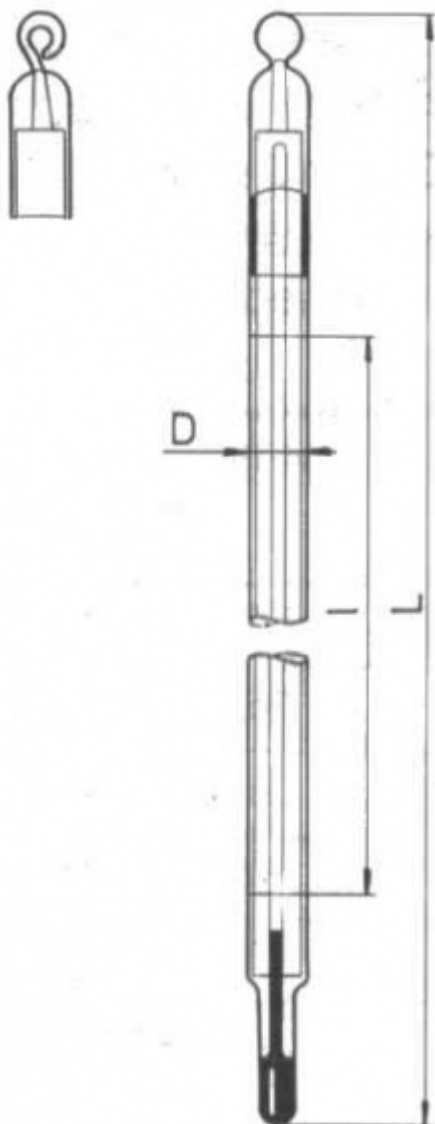

Teploměr obalový pro všeobecné použití

Objednací kód: **0208.111075**

Cena bez DPH

419,00 Kč

Cena s DPH

506,99 Kč

Parametry

Měřicí rozsah [°C]

-10 až +150

Dělení [°C]

1

Typ teploměru

Základní typ

Celková délka L [mm]

280

Teploměrová kapalina

org. náplň

Množstevní jednotka

ks

Průměr teploměru $D = 8 - 9$ mm

Celková délka L je uvedena v tabulce

Kapilára prismatická nebložená, stupnice z mléčného skla, plný ponor