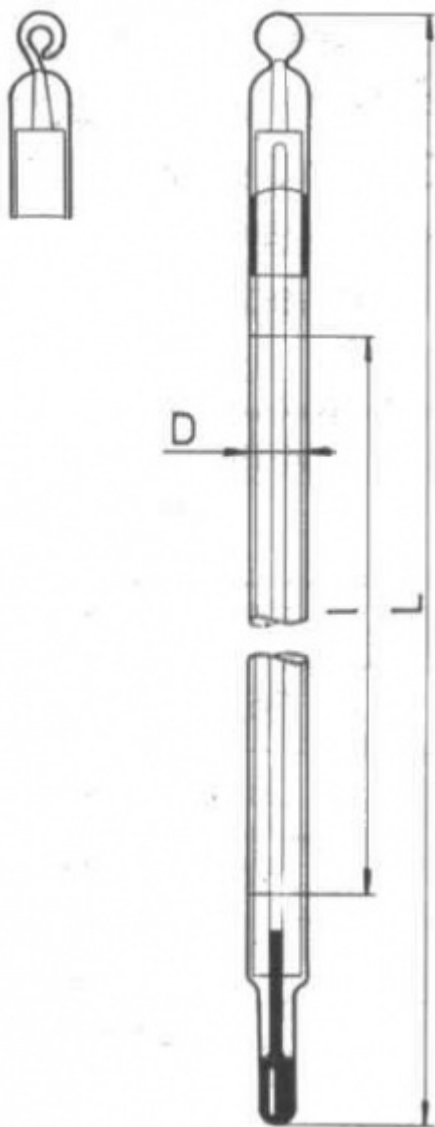

Teploměr obalový pro všeobecné použití

Objednací kód: **0208.111065**

Cena bez DPH

413,00 Kč

Cena s DPH

499,73 Kč

Parametry

Měřicí rozsah [°C]

-35 až +110

Dělení [°C]

1

Typ teploměru

Základní typ

Celková délka L [mm]

280

Teploměrová kapalina

org. náplň

Množstevní jednotka

ks

Průměr teploměru D = 8 - 9 mm

Celková délka L je uvedena v tabulce

Kapilára prismatická nebložená, stupnice z mléčného skla, plný ponor