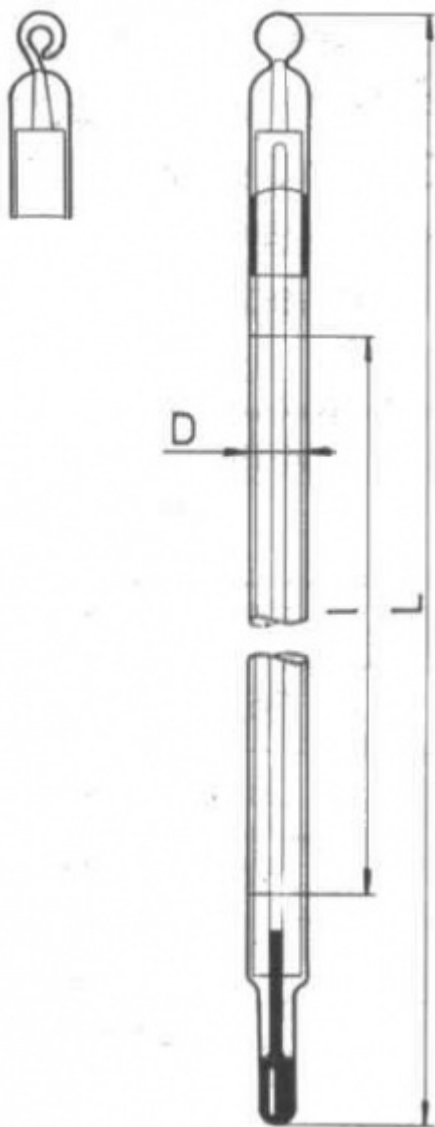

## Teploměr obalový pro všeobecné použití

Objednací kód: **0208.111055**

Cena bez DPH

378,00 Kč

Cena s DPH

457,38 Kč

### Parametry

Měřicí rozsah [°C]

-10 až +110

Dělení [°C]

1

Typ teploměru

Základní typ

Celková délka L [mm]

260

Teploměrová kapalina

org. náplň

Množstevní jednotka

ks

Průměr teploměru  $D = 8 - 9$  mm

Celková délka  $L$  je uvedena v tabulce

Kapilára prismatická nebložená, stupnice z mléčného skla, plný ponor