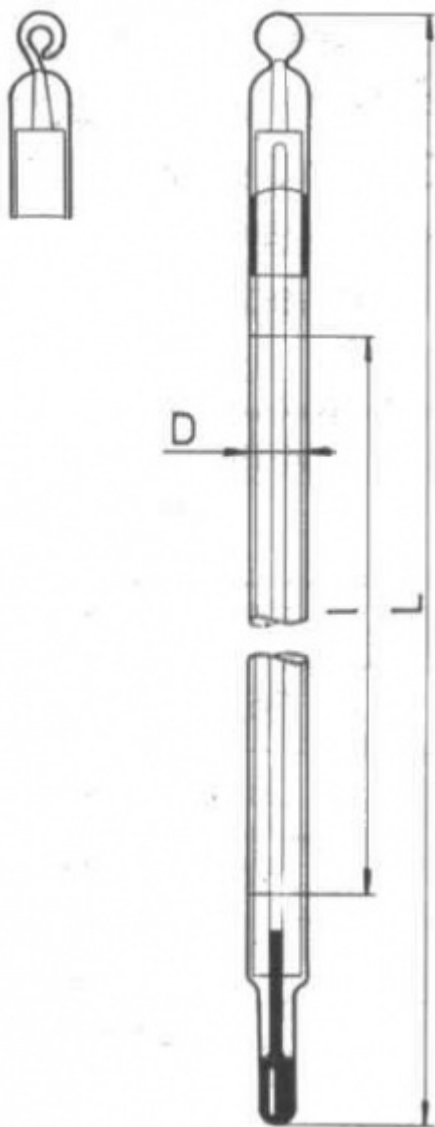

Teploměr obalový pro všeobecné použití

Objednací kód: **0208.111035**

Cena bez DPH

452,00 Kč

Cena s DPH

546,92 Kč

Parametry

Měřicí rozsah [°C]

-35 až +50

Dělení [°C]

1

Typ teploměru

Základní typ

Celková délka L [mm]

260

Teploměrová kapalina

org. náplň

Množstevní jednotka

ks

Průměr teploměru $D = 8 - 9$ mm

Celková délka L je uvedena v tabulce

Kapilára prismatická nebložená, stupnice z mléčného skla, plný ponor