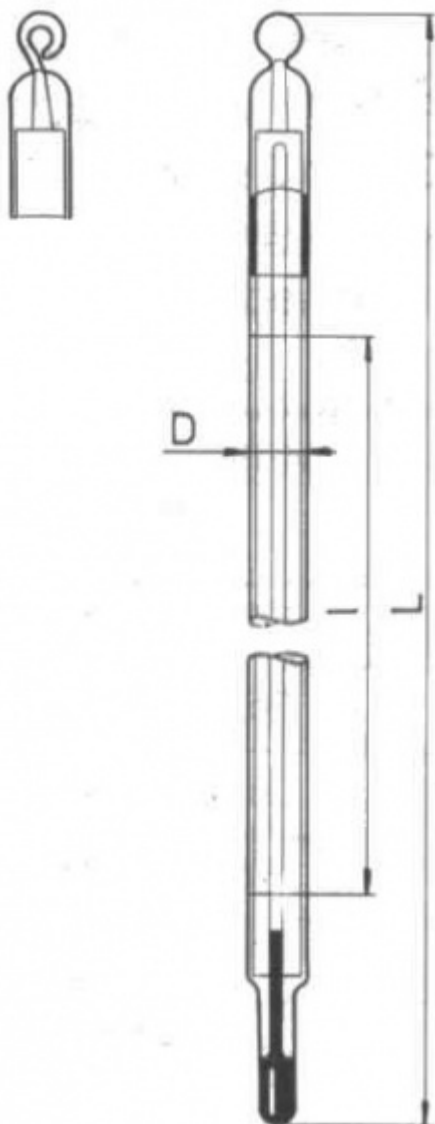

## Teploměr obalový pro všeobecné použití

Objednací kód: **0208.111025**

Cena bez DPH

431,00 Kč

Cena s DPH

521,51 Kč

### Parametry

Měřicí rozsah [°C]

-60 až +50

Dělení [°C]

1

Typ teploměru

Základní typ

Celková délka L [mm]

260

Teploměrová kapalina

org. náplň

Množstevní jednotka

ks

Průměr teploměru  $D = 8 - 9 \text{ mm}$

Celková délka  $L$  je uvedena v tabulce

Kapilára prismatická nebložená, stupnice z mléčného skla, plný ponor