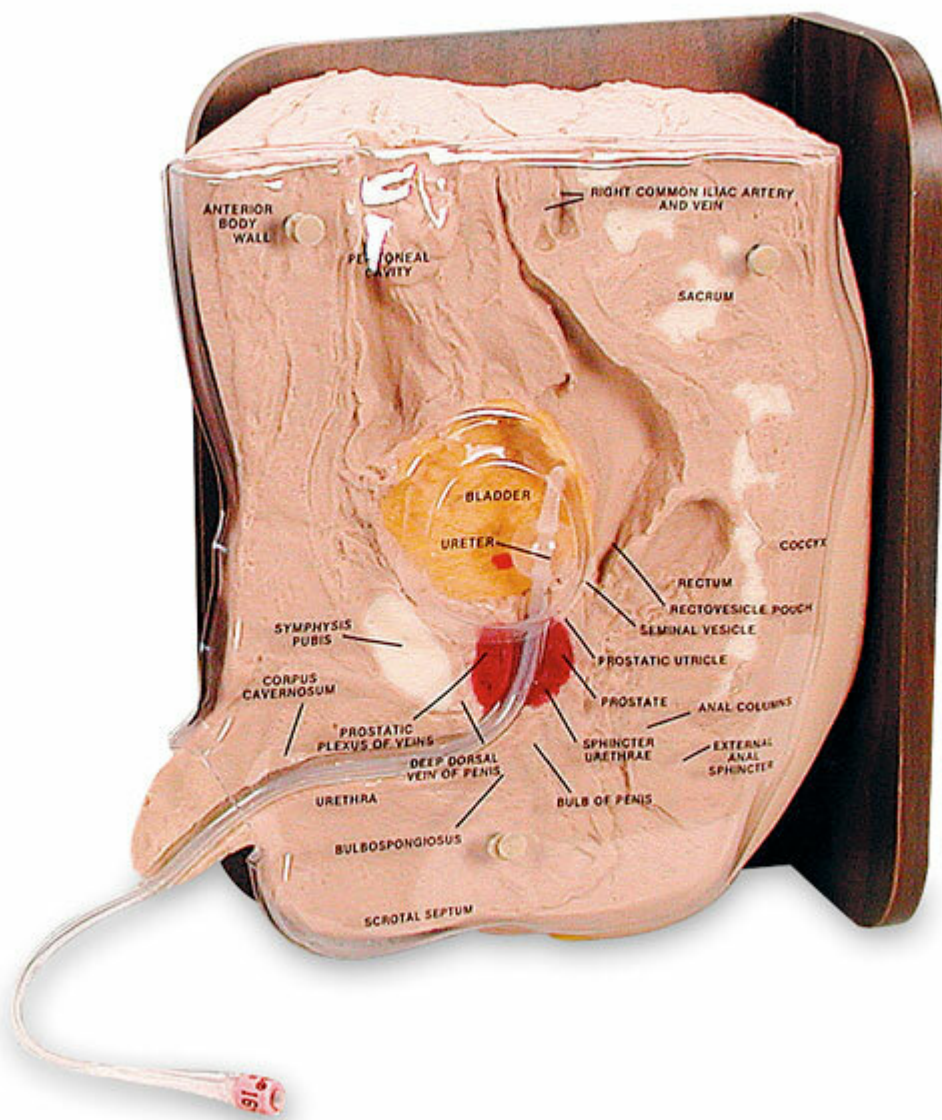

**LF01025 - Mužský katetrizační  
simulátor**  
Objednací kód: **4107.LF01025**

Cena bez DPH

36.160,00 Kč

Cena s DPH

43.753,60 Kč

Parametry

Množstevní jednotka

ks

Tento unikátní simulátor kombinuje vizuální a taktilní výuku katetrizace v jedné kompaktní jednotce. Střední sagitální řez umožňuje žákům do detailu studovat vnitřní anatomii ústrojí a sledovat, jak probíhá zavedení katétru. Odstranitelný plastový kryt identifikuje anatomickou strukturu. Při nácviu se simulátorem se objeví a rozpoznají běžné překážky v močové trubici a v močovém měchýři. Katétre Foley můžete sledovat díky průhledné boční straně.

**Balení obsahuje:**

- tvrdý kufřík
- lubrikant
- katétr
- balónek (5 cc)
- injekční stříkačka
- návod

Tento simulátor nemá funkční močový měchýř.