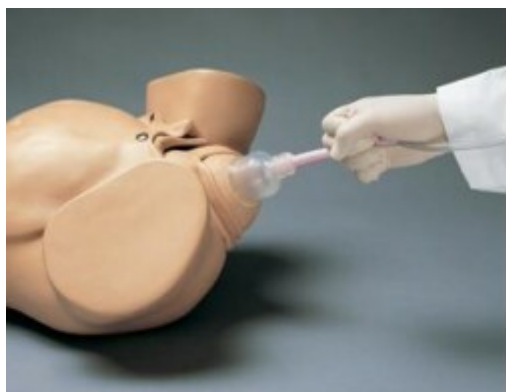

**S500.1 - Simulátor porodu  
vakuumextrakcí**  
Objednací kód: **4108.S500.1**

Cena bez DPH	2.670,00 Kč
Cena s DPH	3.230,70 Kč

**Parametry**

Porodnictví, gynekologie - filtr

Porodní simulátory

Množstevní jednotka

ks

Simulátor obsahuje: plod dítěte, pupeční šňůru a placentu. Určen pro model S500 - Zdokonalený porodní simulátor.

**Vlastnosti:**

- hladká, jemná lebka plodu s fontanelami pro realistický porod vakuem