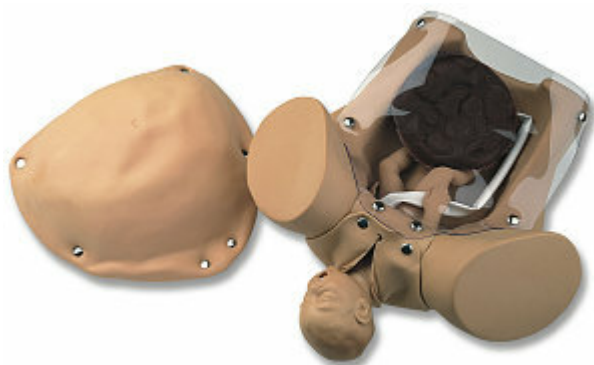

PP00180 - Porodní simulátor

Objednací kód: **4107.PP00180**

Cena bez DPH

29.740,00 Kč

Cena s DPH

35.985,40 Kč

Parametry

Porodnictví, gynekologie - filtr

Porodní simulátory

Množstevní jednotka

ks

Anatomicky přesný model pánve s donošeným novorozencem a placentou. Balení navíc obsahuje:

- Pupeční šňůry se svorkami
- Vyměnitelná pochva
- Prášek k výrobě umělé krve
- Břicho s trvale připojeným plodem pro výuku Leopoldových manévrů k určení polohy plodu nahmatáním jeho lebky a kolenou
- Průhledná břišní stěna pro sledování polohy

Dutina pánevní má výrazné pánevní body, páteř, šikmé porodní cesty, ilium, sedací kost, křížovou kost a sakrospinální vazy. Plod má velikost novorozence s fontanelami a lebečními švy na hlavě. Model se dodává v lehké úložné tašce.

Stejný model je nabízen i ve variantě s tmavou pletí (PP00180B).