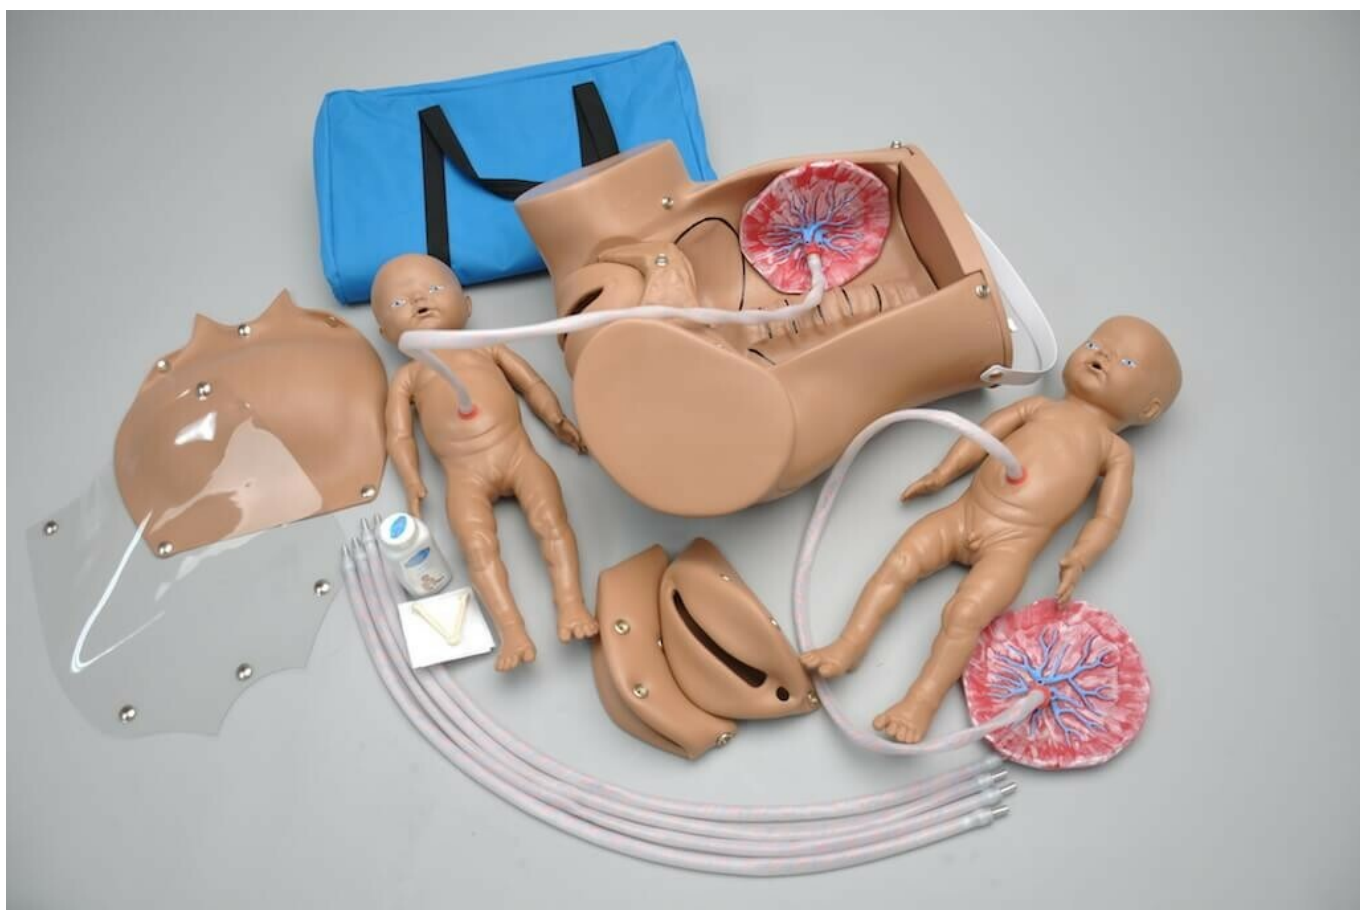

## S500 - Zdokonalený porodní simulátor

Objednací kód: 4108.S500

Cena bez DPH

20.570,00 Kč

Cena s DPH

24.889,70 Kč

### Parametry

Porodnictví, gynekologie - filtr

Porodní simulátory

Množstevní jednotka

ks

Simulátor pro předvedení veškerých standardních porodních technik:

- nahmatání plodu
- porod koncem pánevním
- normální porod
- porod císařským řezem
- epiziotomie
- objevení temene hlavy
- prolaps pupeční šňůry

### Vlastnosti:

- odstranitelná bránice a odstranitelný žaludek pro vložení plodu
- dutina pánevní v životní velikosti s veškerými anatomickými body a ručně malovanými obrysy pánevní kosti
- velmi jemná poševní vložka pro procvičení epiziotomie
- simulovaná dorzosakrální pozice pro realistické techniky porodu

Na simulátoru nelze provádět Leopoldovy procedury. Kleště se mohou použít během simulace porodu. Veškeré části simulátoru jsou vyměnitelné.

**Balení obsahuje:**

- zdokonalený simulátor s vinylovou kůží
- dva novorozence a placenty
- náhradní kryt žaludku
- 2 náhradní poševní vložky
- 2 náhradní pupeční šňůry
- úložný vak