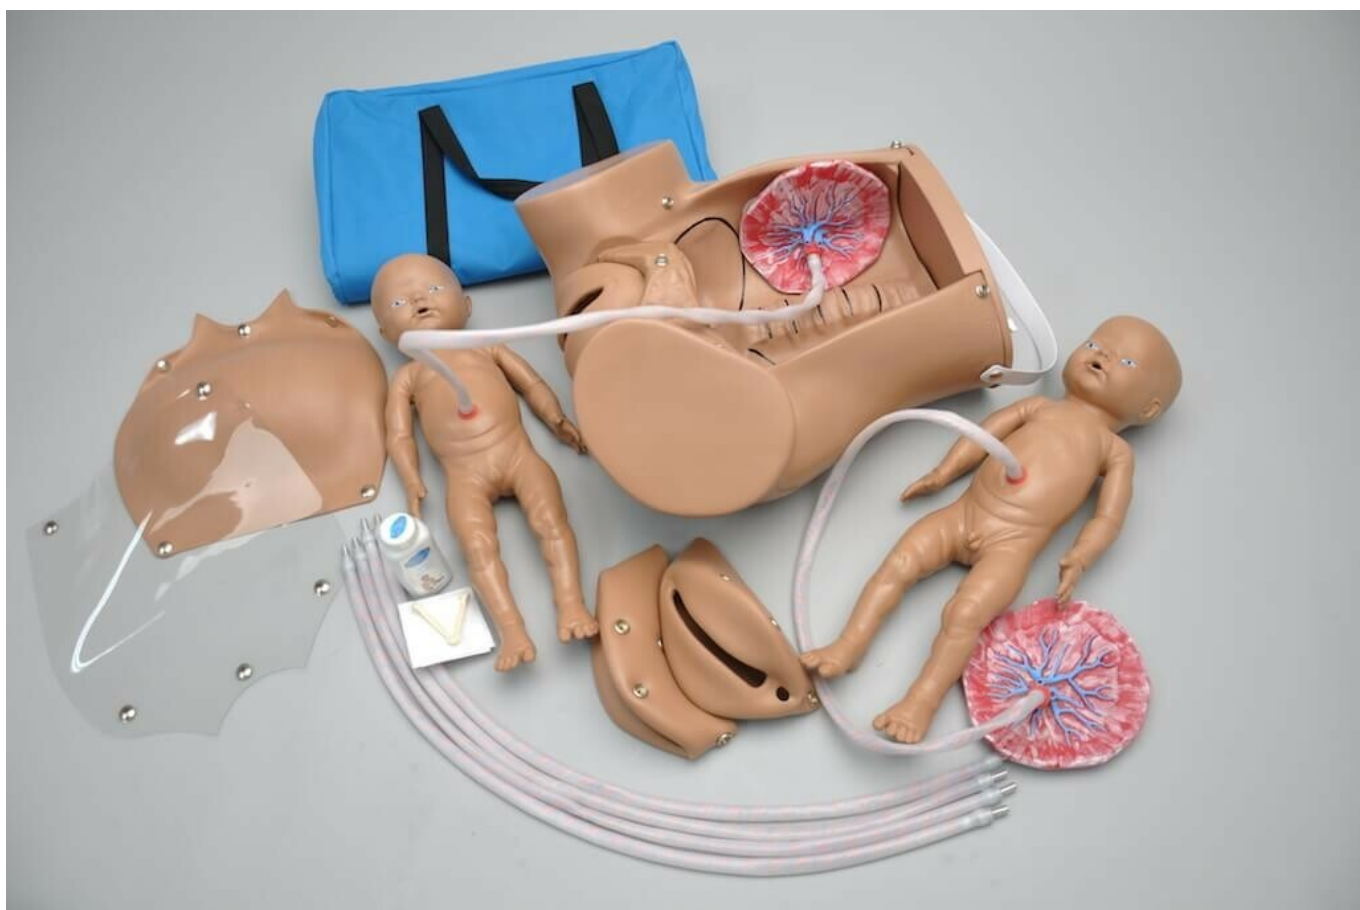

S500 - Zdokonalený porodní simulátor
Objednací kód: **4108.S500**

Cena bez DPH

20.570,00 Kč

Cena s DPH

24.889,70 Kč

Parametry

Porodnictví, gynekologie - filtr

Množstevní jednotka

Porodní simulátory

ks

Simulátor pro předvedení veškerých standardních porodních technik:

- nahmatání plodu
- porod koncem pánevním
- normální porod
- porod císařským řezem
- epiziotomie
- objevení temene hlavy
- prolaps pupeční šňůry

Vlastnosti:

- odstranitelná bránice a odstranitelný žaludek pro vložení plodu
- dutina pánevní v životní velikosti s veškerými anatomickými body a ručně malovanými obrysy pánevní kosti
- velmi jemná poševní vložka pro procvičení epiziotomie
- simulovaná dorzosakrální pozice pro realistické techniky porodu

Na simulátoru nelze provádět Leopoldovy procedury. Kleště se mohou použít během simulace porodu. Veškeré části simulátoru jsou vyměnitelné.

Balení obsahuje:

- zdokonalený simulátor s vinylovou kůží
- dva novorozence a placenty
- náhradní kryt žaludku
- 2 náhradní poševní vložky
- 2 náhradní pupeční šňůry
- úložný vak