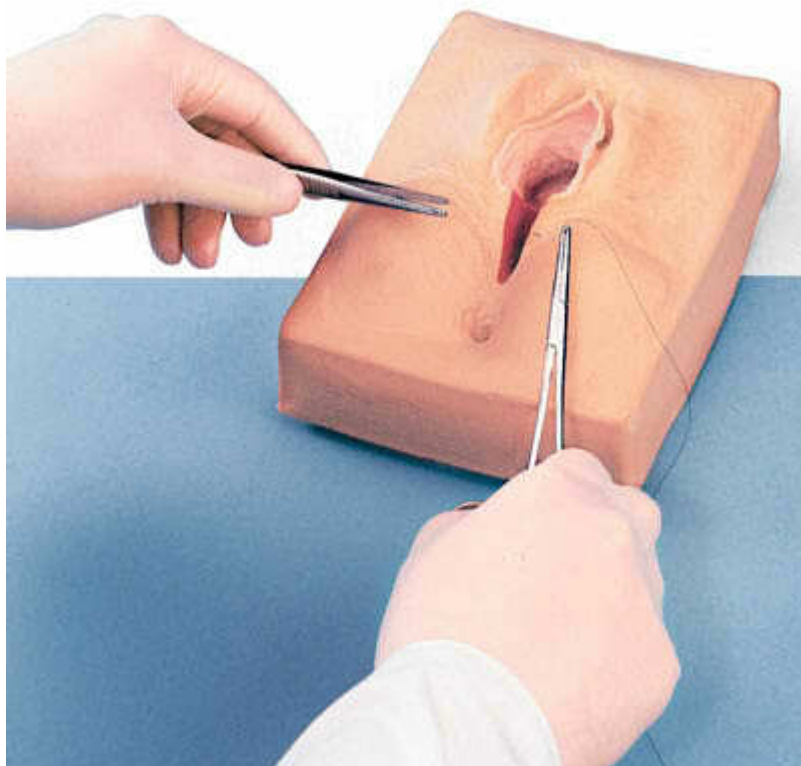

LF00690 - Sada 3 simulátorů na šití epiziotomie

Objednací kód: 4107.LF00690

Cena bez DPH 22.790,00 Kč

Cena s DPH 27.575,90 Kč

Parametry

Porodnictví, gynekologie - filtr

Běžné gynekologické a porodnické úkony

Množstevní jednotka

ks

Tyto simulátory poskytují studentům realistický způsob výuky chirurgických technik šití. Může být využíván studenty během výuky porodu s lektorem nebo jen k individuální výuce. Tkáň podobná skutečné pomáhá studentům zvýšit cit v zacházení s nástroji, tahu stehu a poskytuje výhody jedné z metod vázání uzlů. Sada obsahuje simulátor se středovým, levým mediolaterálním a pravým mediolaterálním řezem. Každý simulátor je dodáván s příručkou a jednotlivě zabalen.