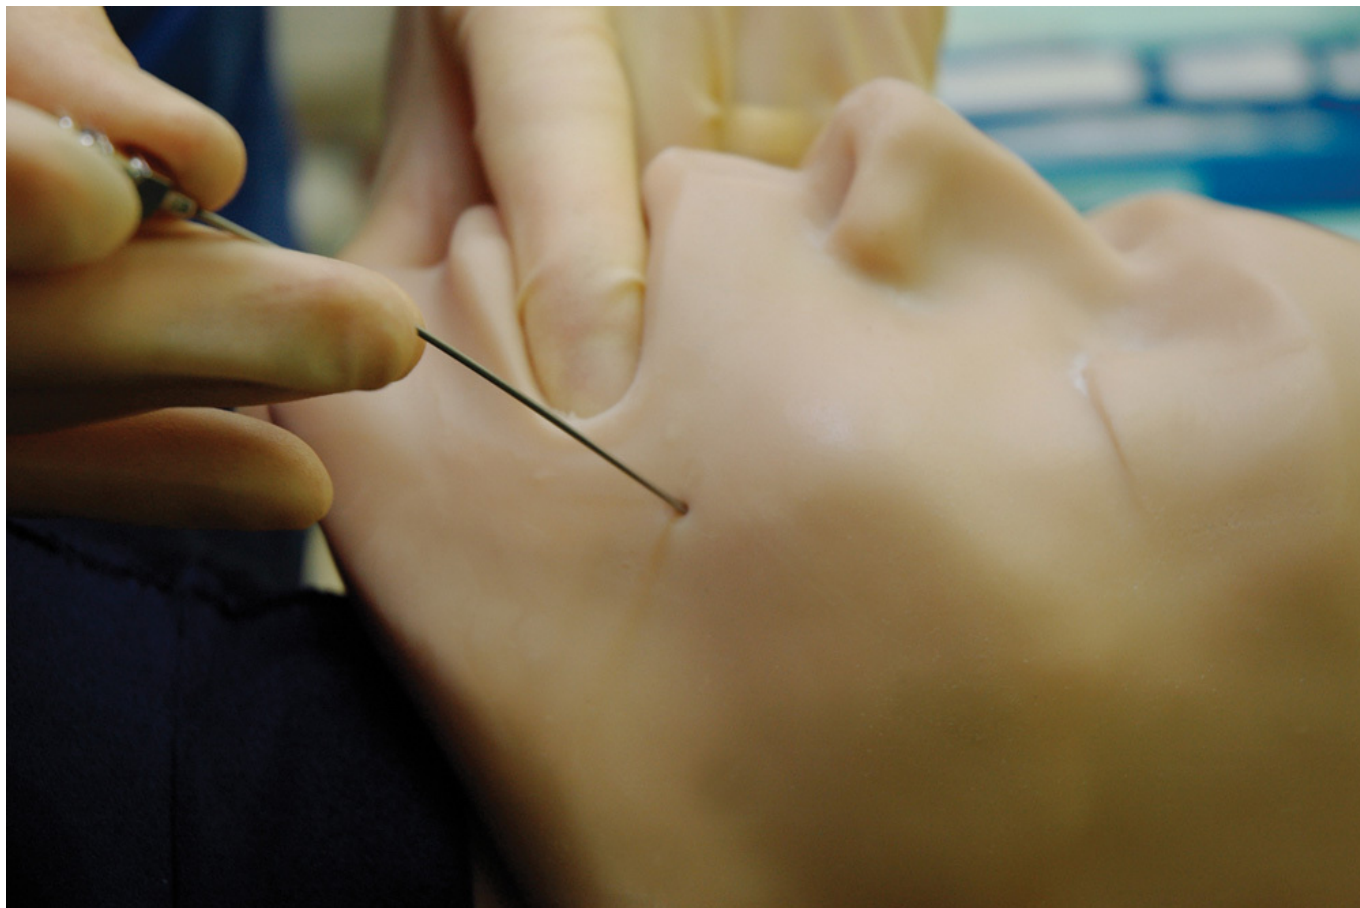

AR351 - Figurína pro nácvik zmírnění bolesti  
Objednací kód: **4101.AR351**

Více obrázků

Informace o ceně na vyžádání

Parametry

Kanyly, injekce, napichování - filtr

Trup

Množstevní jednotka

ks

- Detailní popis
- Tato figurína byla vytvořena zkušeným anesteziologem ze Salfordského centra bolesti v Manchesteru.
- Správné zacílení jehly je potřebné pro zajištění účinnosti diagnostických bloků a je nezbytné při použití neurolytických roztoků. Radiologická kontrola polohy jehly by měla být rutinní a prakticky nacvičena.
- Pokusy o lokální anestézii praktikanty, kteří nemají tyto techniky zažité, mohou pro pacienty znamenat nepříjemné a zdlouhavé procedury.
- Figurína se skládá z plastové lidské kostry natřené baryovou barvou a pokryté pěnovou gumou a umělou kůží, na které mohou praktikanti procvičovat zavedení jehly pod rentgenovým zesilovačem. Nízká rentgenová densita figuríny umožňuje v průběhu simulovaných procedur použití redukováných dávek záření.
- Dovednosti, které lze na figuríně demonstrovat:
  - znalost povrchové anatomie aplikované na jednotlivých nervových blocích
  - orientace obrazu a identifikace příslušných rentgenových anatomických bodů
  - určení bodu pro vpich jehly a úhlu zavedení
  - rozpoznání kontaktu s hlubokými kostními strukturami
  - princip vytažení a zacílení jehly pod jiným úhlem
- Cílovým bodem simulace je správný rentgenový obraz pozice hrotu jehly pro aplikaci kontrastní látky. Dříve získané příklady průniku kontrastní látky mohou být poté pomocí počítače a monitoru použity pro další simulační scénáře.
- Model je dodáván v atraktivním přenosném kufříku.