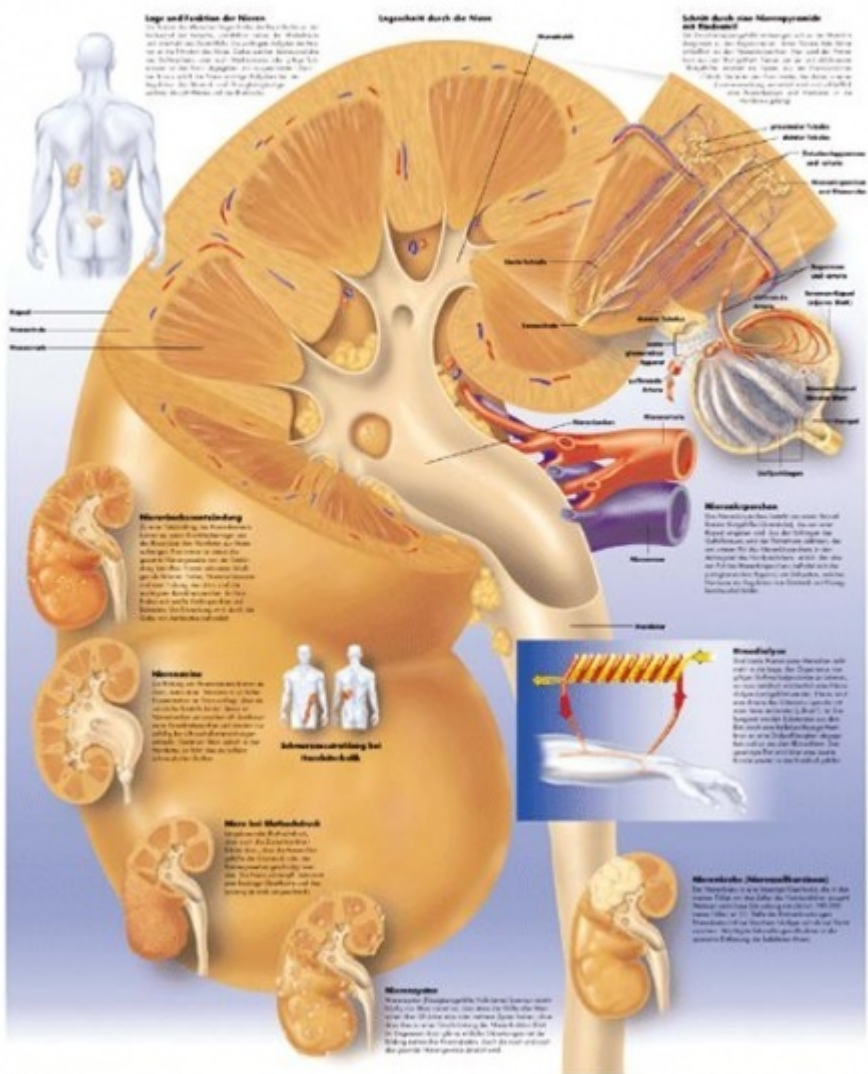

VR1515

Cena bez DPH

390,00 Kč

Cena s DPH

471,90 Kč

Parametry

Typy posterů

Malé papírové postery

Jazyk popisků

Angličtina

Rozměr

50 × 67 [cm]

Množstevní jednotka

ks

Tento barevný anatomický poster detailně zobrazuje lidské ledviny. Naleznete zde základní funkci a anatomii ledvin. Poster také obsahuje informace týkající se některých běžných patologických rysů ledviny.

- Papírový poster, 50 × 67 cm