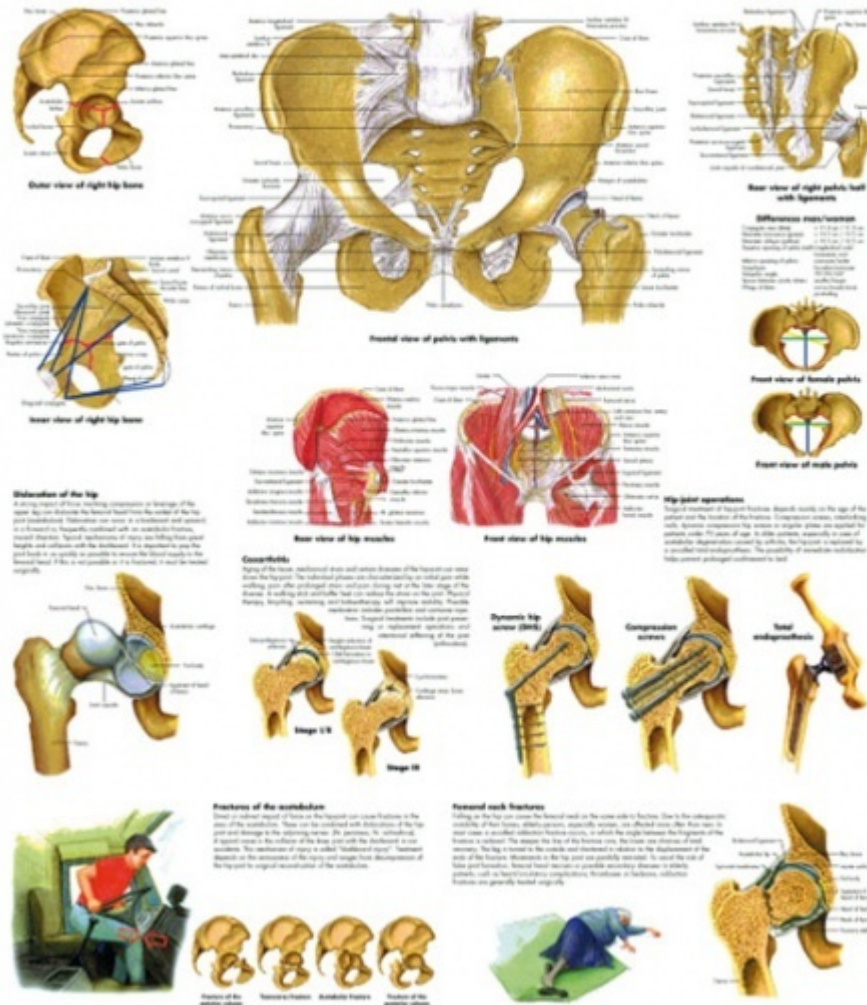

VR 1172

Cena bez DPH

390,00 Kč

Cena s DPH

471,90 Kč

Parametry

Typy posterů

Malé papírové postery

Jazyk popisků

Angličtina

Rozměr

50 x 67 [cm]

Množstevní jednotka

ks

Tento barevný anatomický poster znázorňuje stavbu lidské pánve a kyčle. Naleznete zde také užitečné informace týkající se patologie pánve a kyčle.

- Papírový poster, 50 × 67 cm