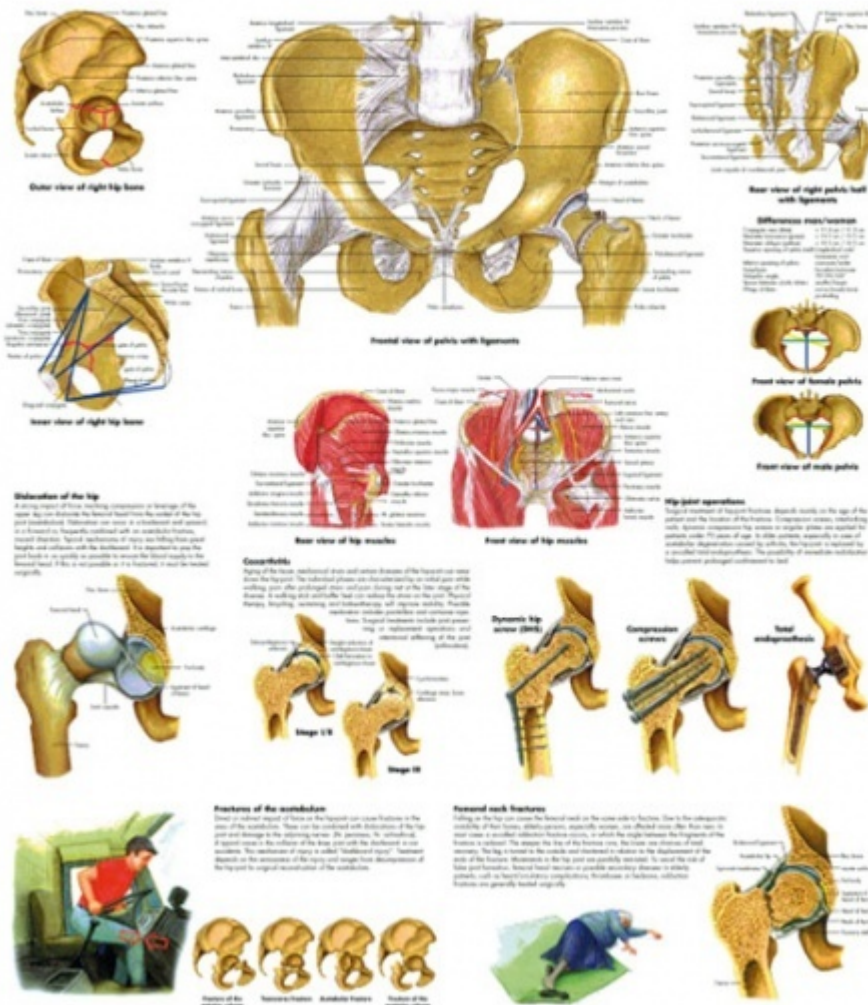

VR 1172

Cena bez DPH

390,00 Kč

Cena s DPH

471,90 Kč

Parametry

Typy posterů

Malé papírové postery

Jazyk popisků

Angličtina

Rozměr

50 x 67 [cm]

Množstevní jednotka

ks

Tento barevný anatomický poster znázorňuje stavbu lidské pánve a kyčle. Naleznete zde také užitečné informace týkající se patologie pánve a kyčle.

- Papírový poster, 50 × 67 cm