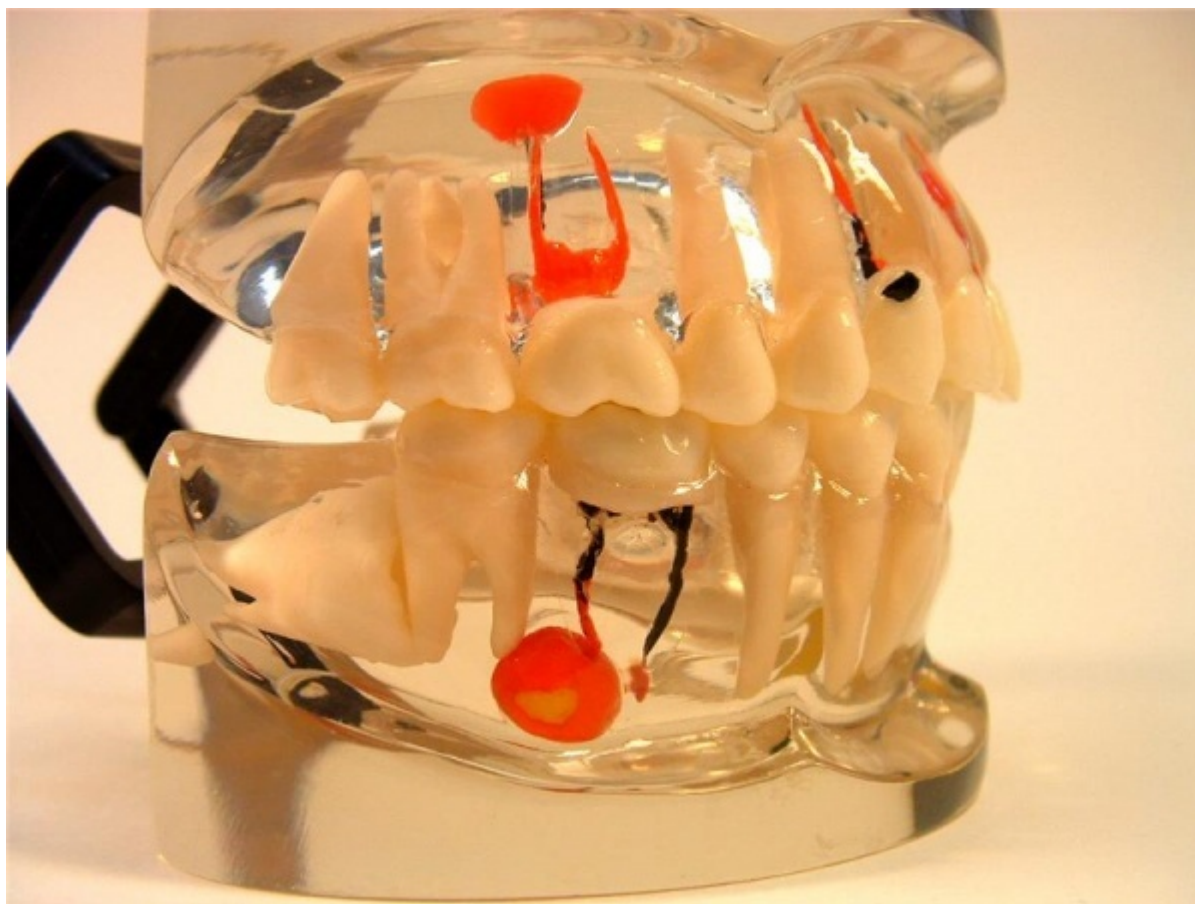

MDO-01 - Dospělý chrup
Objednací kód: **4106.MDO-01**

Cena bez DPH

5.365,00 Kč

Cena s DPH

6.491,65 Kč

Parametry

Množstevní jednotka

ks

- Patologický model dospělého chrupu