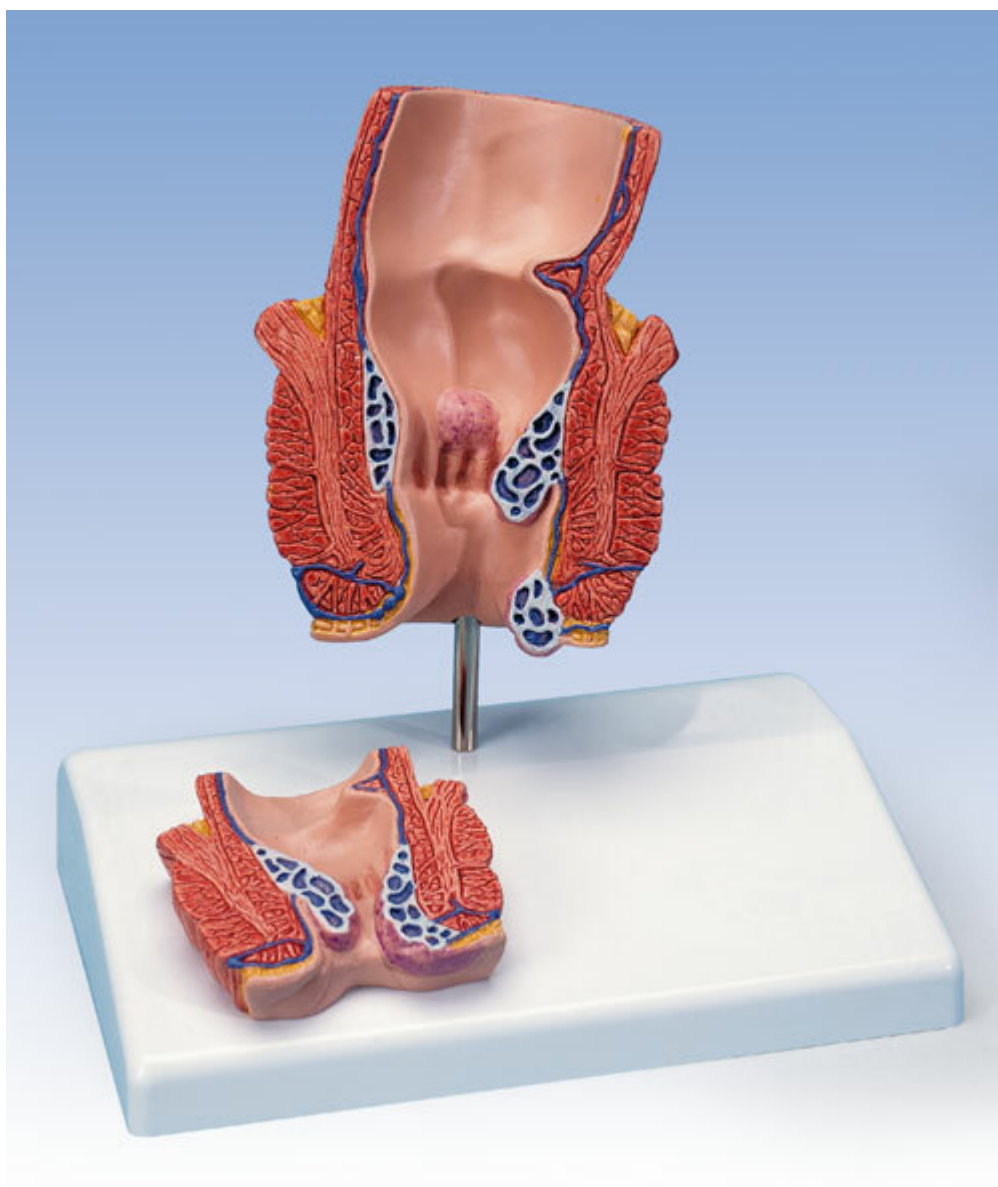

K27 - Model hemoroidu
Objednací kód: **4004.1000315**

Cena bez DPH

1.455,00 Kč

Cena s DPH

1.760,55 Kč

Parametry

Množstevní jednotka

ks

Model navrhnutý pro seznámení pacientů s hemoroidy. Model je v životní velikosti přední části konečnicku stejně jako menší obrys na podstavci. Dodatek k anatomickým modelům konečnicku (svěrač, sliznice, žilní síť), model ukazuje vnitřní hemoroidy v 1. a 2. stádiu stejně jako vnější hemoroidy. Vzor z profilu ukazuje hemoroidy ve 3. a 4. stádiu. Připevněno na podstavci.

Rozměry: 14 x 10 x 14 cm

Hmotnost: 200 g