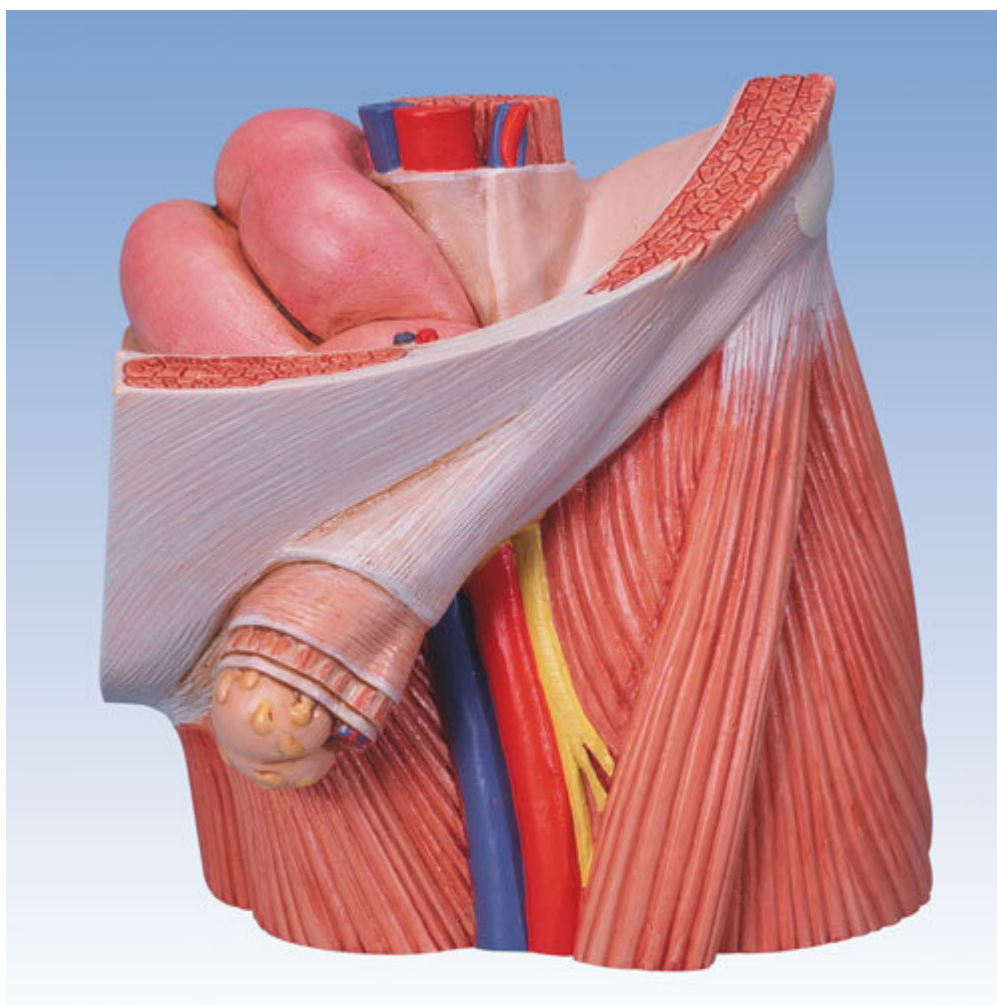

**H13 - Model tříselné kýly**  
Objednací kód: **4004.1000284**

Cena bez DPH	1.595,00 Kč
Cena s DPH	1.929,95 Kč

Parametry

Množstevní jednotka ks

Tento model v přirozené velikosti ukazuje anatomickou stavbu mužského třísla s nepřímou tříselnou kýlou, zobrazenou ve vrstvách. Dvě schématická vyobrazení na podstavci umožňují logické srovnání přímé a nepřímé kýly. Užitečný model pro pomoc pacientům před podstoupením chirurgických zákroků. Připevněno na podstavci.

Rozměry: 14 x 10 x 18 cm