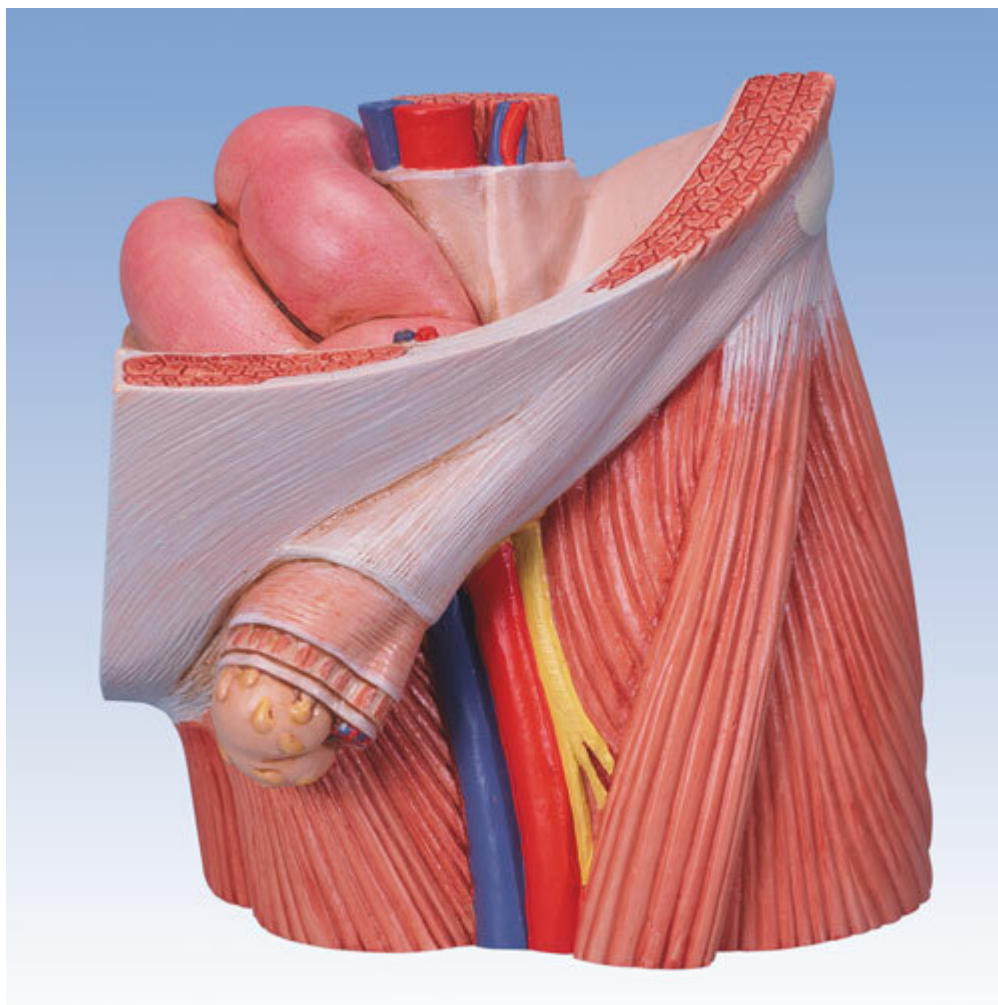

H13 - Model tříselné kýly
Objednací kód: **4004.1000284**

Cena bez DPH

1.595,00 Kč

Cena s DPH

1.929,95 Kč

Parametry

Množstevní jednotka

ks

Tento model v přirozené velikosti ukazuje anatomickou stavbu mužského třísla s nepřímou tříselnou kýlou, zobrazenou ve vrstvách. Dvě schématická vyobrazení na podstavci umožňují logické srovnání přímé a nepřímé kýly. Užitečný model pro pomoc pacientům před podstoupením chirurgických zákroků. Připevněno na podstavci.

Rozměry: 14 x 10 x 18 cm