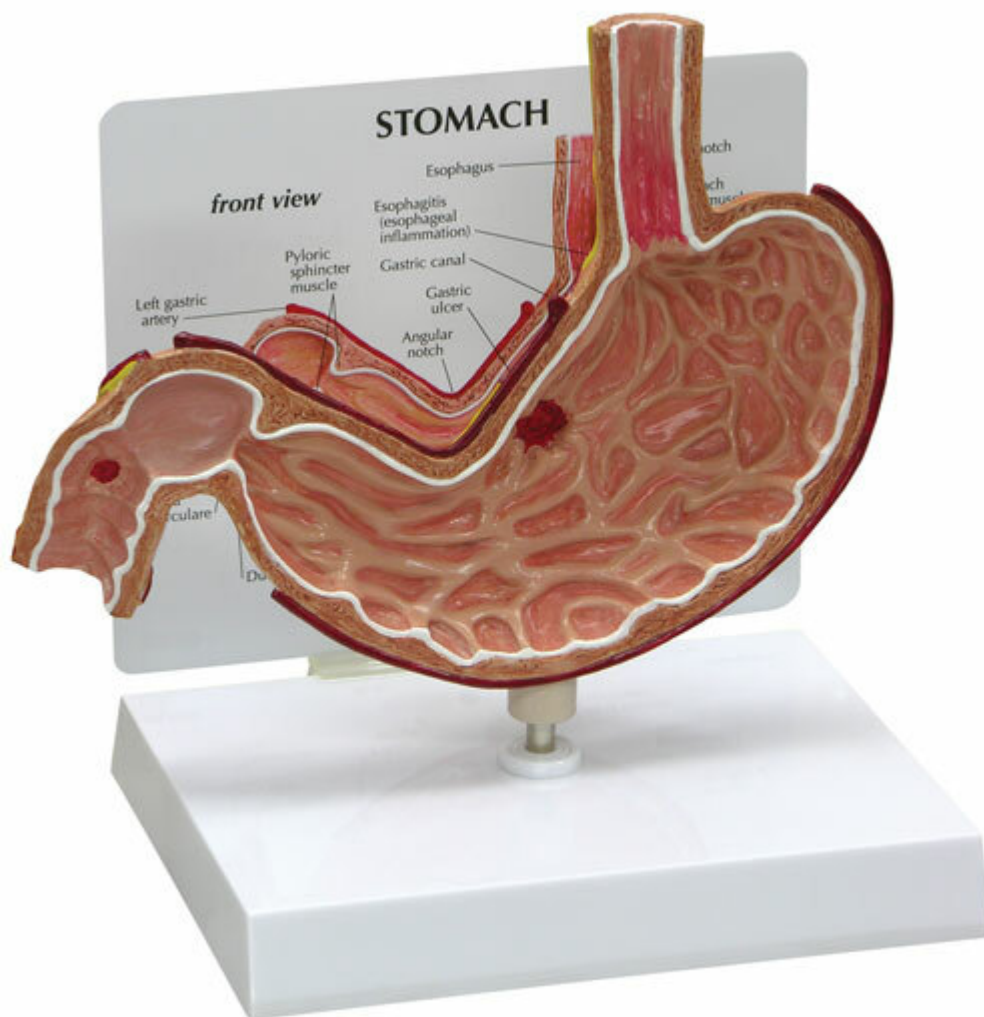

**K80 - Model žaludku v životní velikosti**  
Objednací kód: **4003.K80**

Informace o ceně na vyžádání

Parametry

Množstevní jednotka

ks

Tento model poloviny žaludku ukazuje vnitřní stavbu žaludku a tři nemoci:

- Žaludeční vřed
- Vřed na dvanácterníku
- Zánět jícnu

Na odstranitelném stojanu.

Rozměry: 20,5 x 3 x 16 cm