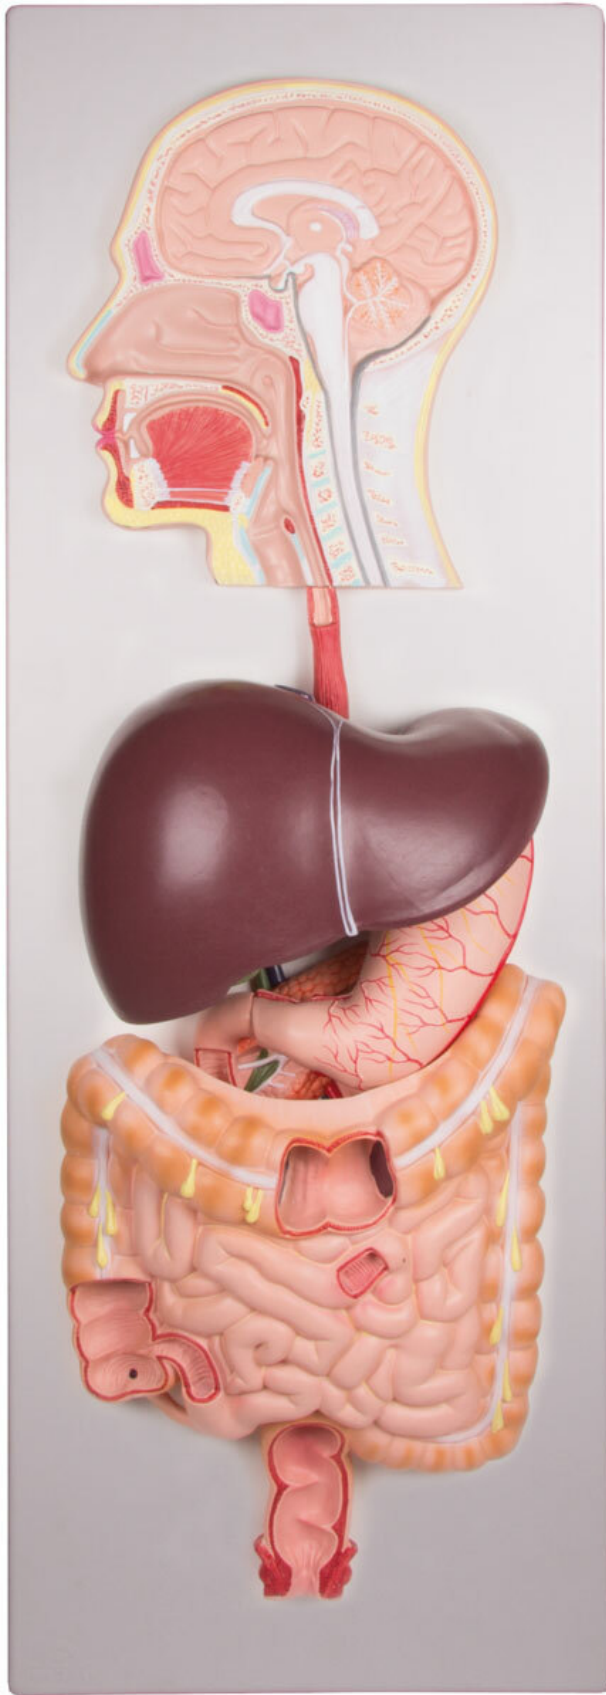

E-mail: [info@helago-cz.cz](mailto:info@helago-cz.cz)

Web: <http://www.helago-cz.cz>

K221 - Lidské trávící ústrojí, 5 částí  
Objednací kód: **4003.K221**

---

Cena bez DPH 9.240,00 Kč

Cena s DPH 11.180,40 Kč

#### Parametry

Množstevní jednotka ks

- Detailní popis

Tento model v životní velikosti zobrazuje lidský trávicí trakt od ústní dutiny až po konečník. Ústní dutina, hltan a první část jícnu jsou rozděleny podél středové sagitální roviny. Játra jsou zobrazena spolu se žlučníkem a je odnímatelný. Odnímatelná slinivka a dvanácterník jsou rozděleny pro ukázkou jejich vnitřní struktury. Žaludek je odnímatelný a lze ho rozdělit na 2 části. Dvanácterník, slepé střevo, část tenkého střeva, tlusté střevo a konečník jsou otevřené pro ukázkou vnitřních struktur.

Najedte myši na nějaký obsah na stránce, zobrazí se červený obdélník. Kliknutím na něj obsah skryjete. Poté stiskněte tlačítko 'Vytisknout'.

Vytisknout!  Zobrazit vše