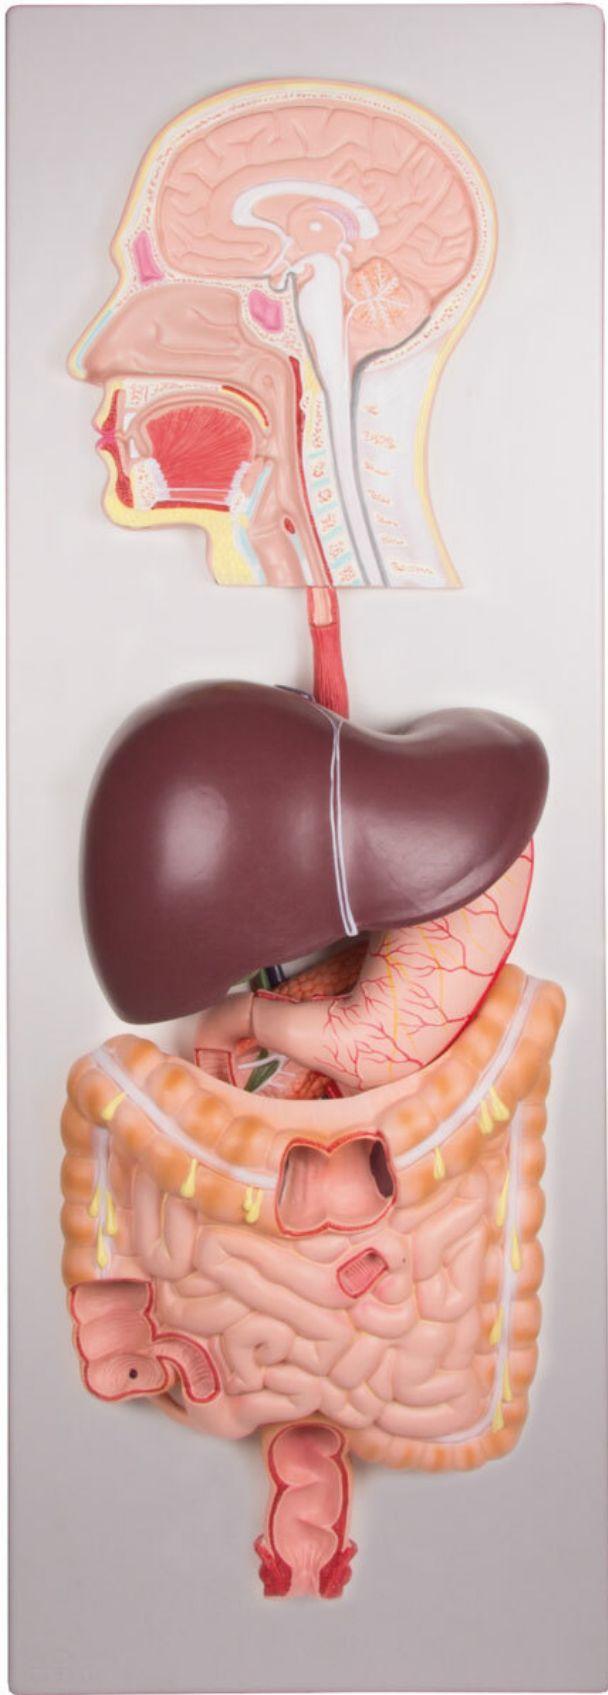

## **K221 - Lidské trávící ústrojí, 5 částí**

Objednací kód: **4003.K221**

Cena bez DPH 9.240,00 Kč

Cena s DPH 11.180,40 Kč

Parametry

Množstevní jednotka ks

Tento model v životní velikosti zobrazuje lidský trávicí trakt od ústní dutiny až po konečník. Ústní dutina, hltan a první část jícnu jsou rozděleny podél středové sagitální roviny. Játra jsou zobrazena spolu se žlučníkem a je odnímatelný. Odnímatelná slinivka a dvanácterník jsou rozděleny pro ukázkou jejich vnitřní struktury. Žaludek je odnímatelný a lze ho rozdělit na 2 části. Dvanácterník, slepé střevo, část tenkého střeva, tlusté střevo a konečník jsou otevřené pro ukázkou vnitřních struktur.