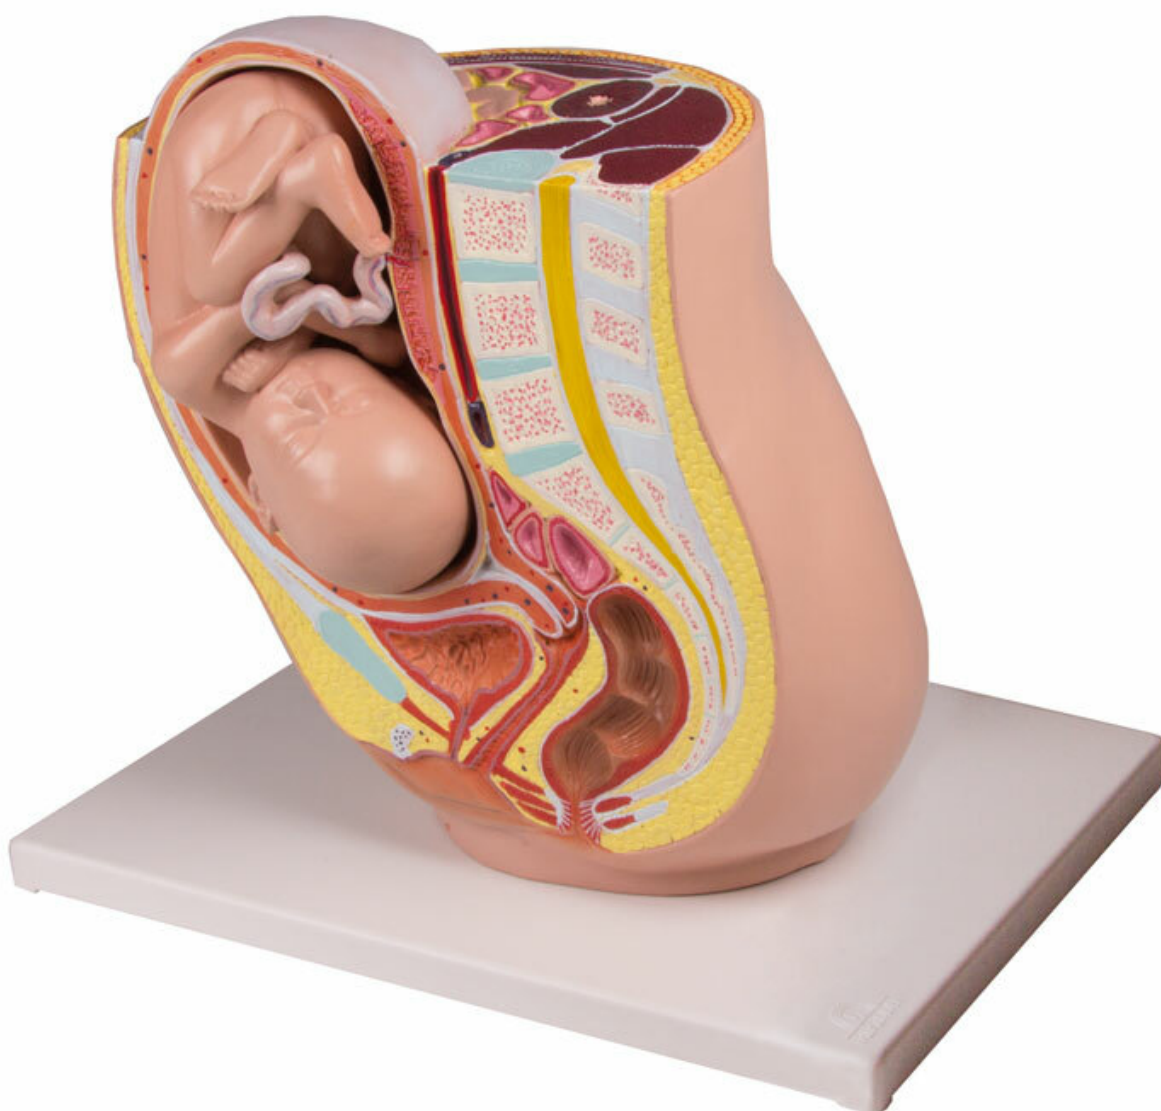

**L220 - Pánev s plodem ve 32. týdnu
těhotenství, 2 části**
Objednací kód: **4003.L220**

Cena bez DPH

9.385,00 Kč

Cena s DPH

11.355,85 Kč

Parametry

Množstevní jednotka

ks

Tento model v životní velikosti znázorňuje ženskou pánev ve středovém průřezu s plodem ve 32. týdnu těhotenství. Plod je zdravý a ve správné pozici. Model graficky zobrazuje pozici a vztah plodu a vnitřních orgánů během bezproblémového těhotenství. Všechny anatomické detaily pánve a plodu jsou zde znázorněny. Plod je odnímatelný pro bližší pozorování. Připevněno na podstavci.