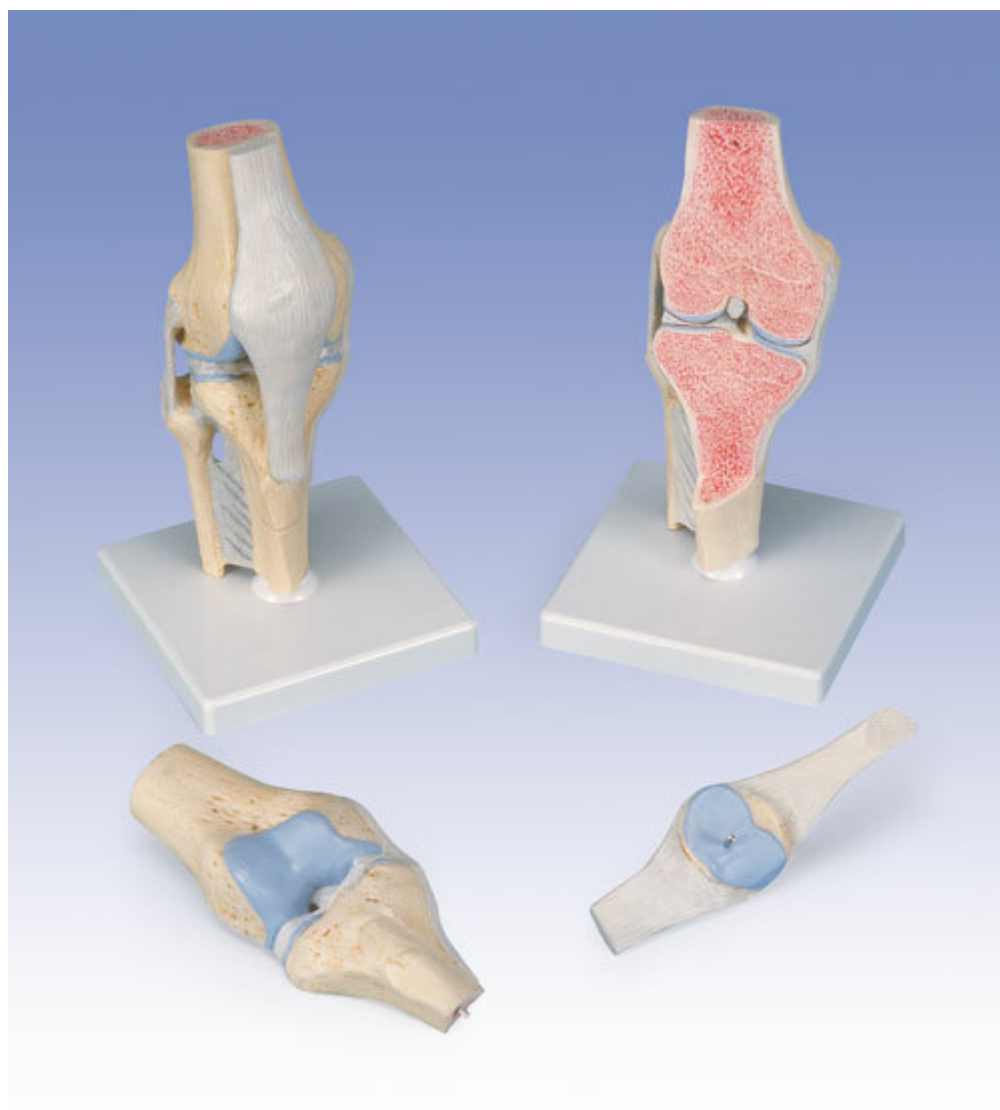

A89 - Model kolenního kloubu v řezu
Objednací kód: **4004.1000180**

Cena bez DPH

3.390,00 Kč

Cena s DPH

4.101,90 Kč

Parametry

Kosti - filtr

Klouby

Množstevní jednotka

ks

Tento model může být použit pro demonstraci různých nemocí lidského kolenního kloubu a jejich případné terapie. Model ve skutečné velikosti ukazuje zdravý pravý kolenní kloub ve svislé poloze včetně částí stehenní, lýtkové a holenní kosti a dále vazivový systém a česku s částí stehenní šlachy. Česka, příslušné šlachy a přední polovina modelu mohou být odděleny pro odhalení vnitřních struktur kloubu. Připevněno na základně.