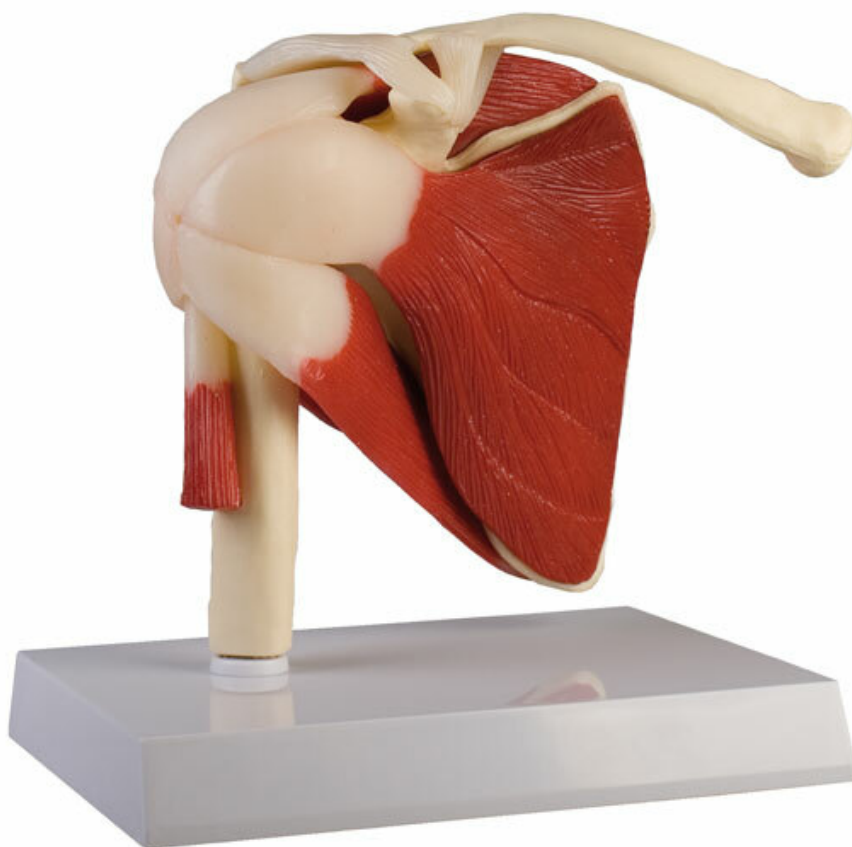

4661 - Model ramena s vazivem a svaly
Objednací kód: **4003.4661**

Cena bez DPH

2.745,00 Kč

Cena s DPH

3.321,45 Kč

Parametry

Kosti - filtr

Klouby

Množstevní jednotka

ks

Ramenní kloub člověka v životní velikosti s rotátorovou manžetou (nadhřebenový sval, podhřebenový sval, malý oblý sval, velký oblý sval a podlopatkový sval) a se šlachou dvojhlavého svalu pažního. Kloub má omezenou pohyblivost. Na stojanu.

Rozměry: 17 × 15 × 12 cm

Hmotnost: 800 g