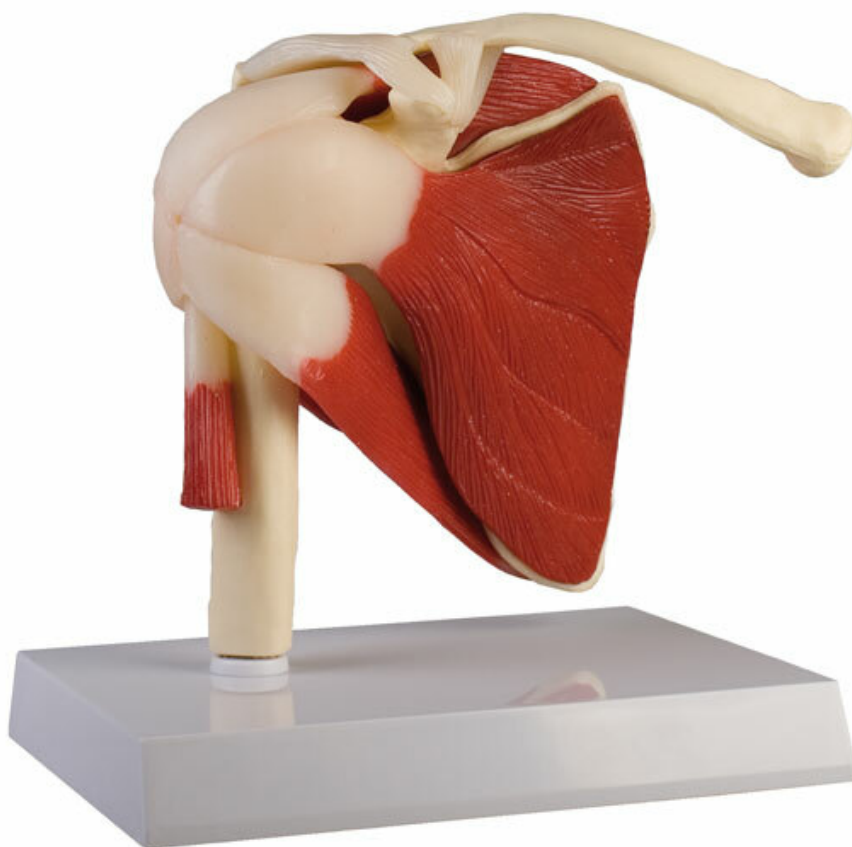

**4661 - Model ramena s vazivem a svaly**  
Objednací kód: **4003.4661**

Cena bez DPH

2.745,00 Kč

Cena s DPH

3.321,45 Kč

Parametry

Kosti - filtr

Klouby

Množstevní jednotka

ks

Ramenní kloub člověka v životní velikosti s rotátorovou manžetou (nadhřebenový sval, podhřebenový sval, malý oblý sval, velký oblý sval a podlopatkový sval) a se šlachou dvojhlavého svalu pažního. Kloub má omezenou pohyblivost. Na stojanu.

Rozměry: 17 × 15 × 12 cm

Hmotnost: 800 g